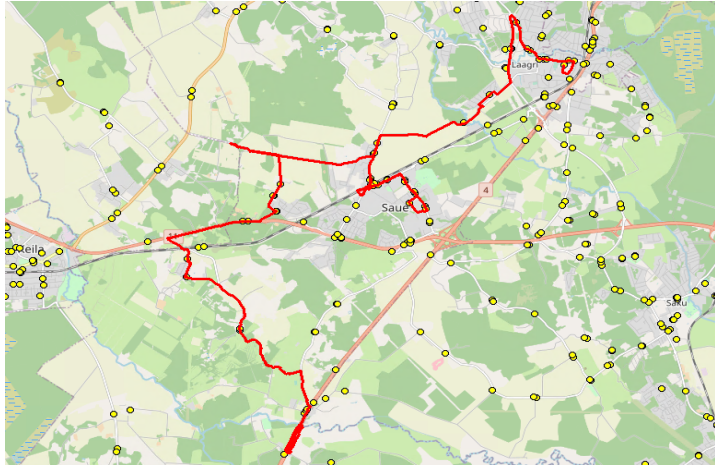

Saue valla bussiliin

SZ

Laagri kool - Koidu - Saue - Vanamõisa - Valingu - Jõgisoo

Sõiduplaan kehtib alates 01.09.2023 ÜKS PÄEV
Liini teenindab

Nr.	Peatus	Kaugus liini algusest	Peatuste vaheline kaugus	Peatuse kood	Sõiduaeg järgmise peatuseni	Reis	
						01 S7-02	03 S7-01
1	Laagri kool		0,702	23381-1	00:02	12:45	14:20
2	Rahnu	0,702	0,473	20816-1	00:01	12:47	14:22
3	Laagri alevik	1,175	0,517	20824-1	00:01	12:48	14:23
4	Metsa	1,692	0,689	23354-1	00:01	12:49	14:24
5	Tuulemuru	2,381	1,046	23356-1	00:02	12:50	14:25
6	Veskirahva	3,427	1,417	47340-1	00:03	12:52	14:27
7	Koidu	4,844	3,139	23380-1	00:05	12:55	14:30
8	Suurevälja	7,983	0,258	47331-1	00:00	13:00	14:35
9	Haavasalu	8,241	0,656	23377-1	00:01	13:00	14:35
10	Suurevälja põik	8,897	1,030	47357-1	00:01	13:01	14:36
11	Saue jaam	9,927	0,242	23405-1	00:01	13:02	14:37
12	Kuuseheki	10,169	0,539	23409-1	00:01	13:03	14:38
13	Noortekeskus	10,708	0,334	23401-1	00:00	13:04	14:39
14	Pärnasalu	11,042	0,445	23418-1	00:01	13:04	14:39
15	Tule	11,487	0,512	23414-1	00:01	13:05	14:40
16	Saue kool	11,999	0,044	23428-1	00:00	13:06	14:41
17	Saue kool	12,043	1,529		00:04	13:06	14:41
18	Saue jaam	13,572	0,982	23406-1	00:02	13:10	14:45
19	Suurevälja põik	14,554	3,714	47356-1	00:06	13:12	14:47
20	Tõnni talu	18,268	1,780	6800	00:04	13:18	14:53
21	Vanamõisa mõis	20,048	0,320	23383-1	00:02	13:22	14:57
22	Tuuleveski	20,368	0,473	23379-1	00:02	13:24	14:59
23	Jalaka tee	20,841	0,783	47334-1	00:01	13:26	15:01
24	Pähklisalu tee	21,624	2,399	23333-1	00:03	13:27	15:02
25	Suurekivi	24,023	0,530	47327-1	00:01	13:30	15:05
26	Õõbiku	24,553	2,058	47329-1	00:03	13:31	15:06
27	Aila	26,611	2,964	23385-1	00:03	13:34	15:09
28	Uku tee	29,575	2,736	23341-1	00:03	13:37	15:12
29	Jõgisoo	32,311	2,736	23311-1		13:40	15:15
					Töötamise päevad	1-5	1-5
					Veotsa pikkus (km)	32,3	32,3
					Sõiduaeg (h.,min.)	0:55	0:55
					Reisi kiirus (km/h)	35,2	35,2