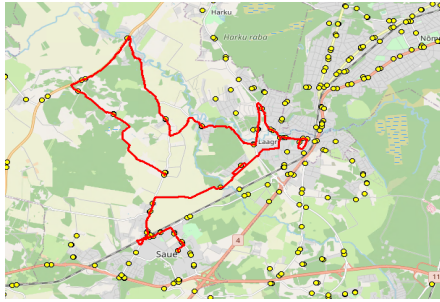

Saue valla bussiliin 54

Saue - Koidu - Laagri kool - Hüüru - Kurvi tee

Sõiduplaan kehtib alates 01.09.2023 ÜKS PÄEV
Liini teenindab

Nr.	Peatus	Kaugus liini algusest	Peatuste vaheline kaugus	Peatuse kood	Sõiduaeg järgmise peatuseni	Reis 01
						S4-01
1	Saue kool		0,044	23428-1	00:00	13:40
2	Saue kool	0,044	0,375		00:01	13:40
3	Pärnasalu	0,419	0,326	23417-1	00:01	13:41
4	Noortekeskus	0,745	0,491	23402-1	00:01	13:42
5	Kuuseheki	1,236	0,337	23410-1	00:01	13:43
6	Saue jaam	1,573	0,982	23406-1	00:02	13:44
7	Suurevälja põik	2,555	0,625	47356-1	00:01	13:46
8	Haavasalu	3,180	0,243	23378-1	00:00	13:47
9	Suurevälja	3,423	3,318	47330-1	00:07	13:47
10	Koidu	6,741	2,382	23380-1	00:07	13:54
11	Laagri alevik	9,123	0,565	20818-1	00:01	14:01
12	Laagri kool	9,688	0,702	23381-1	00:01	14:02
13	Rahnu	10,390	0,473	20816-1	00:01	14:03
14	Laagri alevik	10,863	0,517	20824-1	00:01	14:04
15	Metsa	11,380	0,689	23354-1	00:01	14:05
16	Tuulemurre	12,069	1,046	23356-1	00:03	14:06
17	Veskirahva	13,115	0,522	47340-1	00:02	14:09
18	Koru	13,637	1,678	23392-1	00:03	14:11
19	Karutiigi	15,315	1,753	23390-1	00:03	14:14
20	Uus-Klaokse	17,068	2,937	23388-1	00:05	14:17
21	Hüüru	20,005	1,808	23309-1	00:02	14:22
22	Pühaküla	21,813	0,615	23324-1	00:01	14:24
23	Roosi tee	22,428	1,214	47338-1	00:02	14:25
24	Püha	23,642	2,738	23387-1	00:04	14:27
25	Kurvi tee	26,380	2,738	47344-1		14:31
					Töötamise päevad	1-5
					Veotsa pikkus (km)	26,4
					Sõiduaeg (h.,min.)	0:50
					Reisi kiirus (km/h)	31,3

Märkused

Liini teenindamine toimub ainult koolipäevadel 1-5
Sõitjate sisenemine ja väljumine toimub kõikides liiklusemärgiga 541a tähistatud bussipeatustes
NB! Erinevatel nädalapäevadel on erinevad väljumiste kellaajad