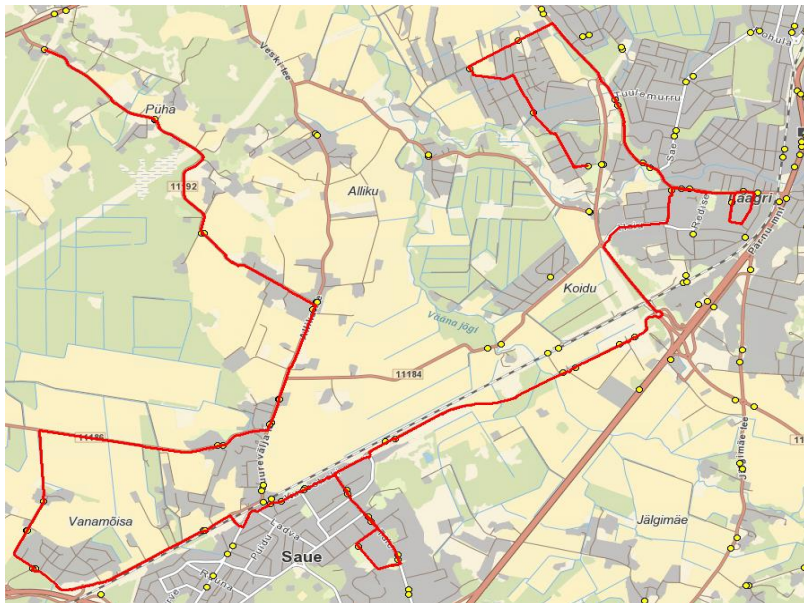

AS HANSABUSS

reg 10230847

Paavli tn 6

10412 Tallinn

Saue valla bussiliin

S6

Püha - Seltsimaja - Vanamõisa - Saue - Laagri - Möldre kool

Sõiduplaan kehtib alates

04.12.2023

Liini teenindab

HANSABUSS AS

| Nr. | Peatus | Reis |
|-----|----------------|-------------|
| | | 01 S6-01 |
| 1 | Roosi tee | 07:25 |
| 2 | Püha | 07:27 |
| 3 | Põlma | 07:29 |
| 4 | Kurvi tee | 07:31 |
| 5 | Suurevälja | 07:33 |
| 6 | Haavasalu | 07:34 |
| 7 | Vabaõhukeskuse | 07:34 |
| 8 | Vanamõisa mõis | 07:39 |
| 9 | Tuuleveski | 07:40 |
| 10 | Jalaka tee | 07:42 |
| 11 | Viirpuu | 07:45 |
| 12 | Saue jaam | 07:47 |
| 13 | Kuuseheki | 07:48 |
| 14 | Noortekeskus | 07:48 |
| 15 | Pärnasalu | 07:49 |
| 16 | Tule | 07:50 |
| 17 | Saue kool | 07:51 |
| 18 | Pärnasalu | 07:52 |
| 19 | Noortekeskus | 07:53 |
| 20 | Räni | 07:54 |
| 21 | Padula | 07:56 |
| 22 | Makita | 07:57 |
| 23 | Laagri alevik | 08:00 |
| 24 | Laagri kool | 08:01 |
| 25 | Kauri | 08:08 |
| 26 | Kotka lasteaed | 08:09 |
| 27 | Lumekannikese | 08:10 |
| 28 | Möldre kool | 08:12 |

Märkused

Liini teenindamine toimub ainult koolipäevadel 1-5

Sõitjate sisenemine ja väljumine toimub kõikides liiklusmärgiga 541a tähistatud bussipeatustes