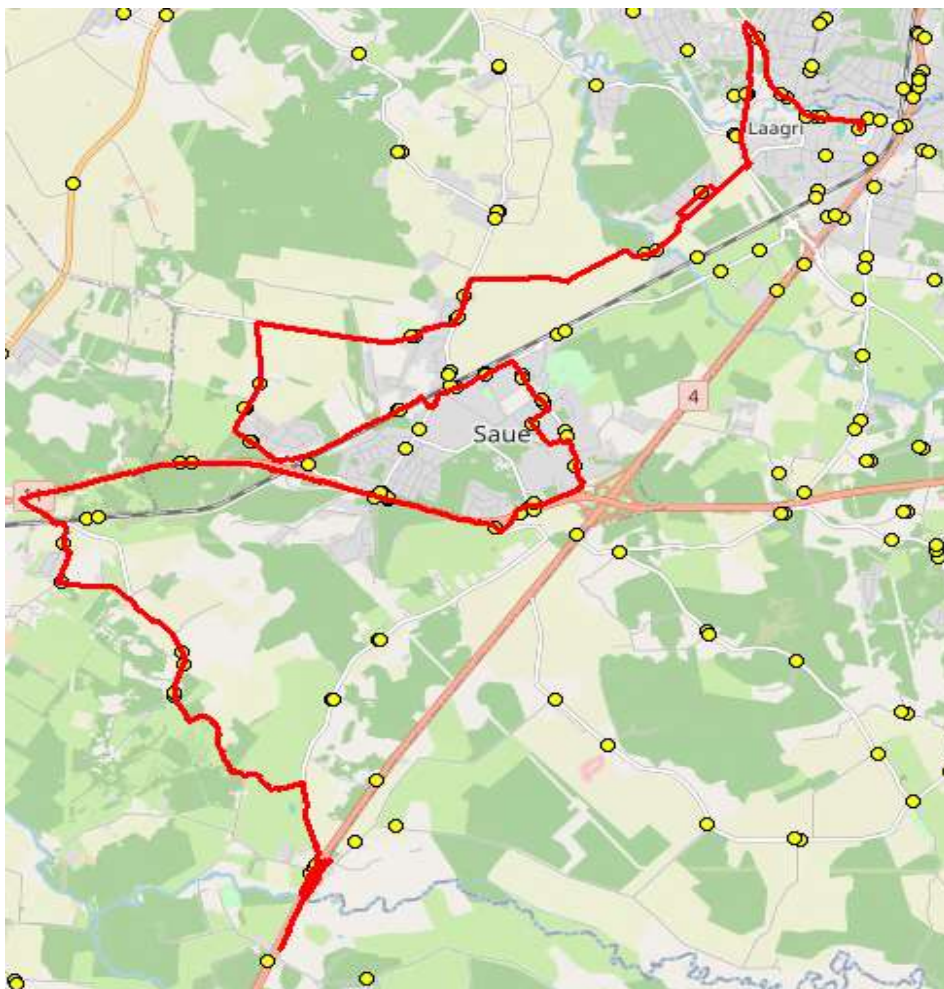

Teenuse osutamine: vastavalt liinile koolipäevadel

Sõitjate sisenemine ja väljumine toimub kõikides liiklusemärgiga 541a tähistatud bussipeatustes

MTÜ Põhja-Eesti Ühistranspordikeskus
reg 80213342
Meistri 14
13517 Tallinn

AS HANSABUSS
reg 10230847
Paavli tn 6
10412 Tallinn

Saue valla bussiliin

S1

Jõgisoo - Valingu - Saue - Vanamõisa- Laagri kool

Sõiduplaan kehtib alates
Liini teenindab

06.01.2025
HANSABUSS AS

Nr.	Peatus	Reis
		01
		S1-01
1	Jõgisoo	07:15
2	Forelli	07:17
3	Aila	07:24
4	Vanakooli	07:24
5	Ööbiku	07:27
6	Suurekivi	07:30
7	Pähklisalu tee	07:33
8	Kiviloo	07:37
9	Saue tee	07:38
10	Paulig	07:40
11	Saue kool	07:41
12	Pärnasalu	07:43
13	Noortekeskus	07:44
14	Kuuseheki	07:45
15	Saue jaam	07:46
16	Viirpuu	07:48
17	Jalaka tee	07:51
18	Tuuleveski	07:53
19	Vanamõisa mõis	07:53
20	Vabaõhukeskuse	07:57
21	Haavasalu	07:58
22	Suurevälja	07:58
23	Saunapunkt	08:02
24	Koidu	08:07
25	Veskirahva	08:11
26	Tuulemuru	08:12
27	Metsa	08:13
28	Laagri alevik	08:14
29	Laagri kool	08:17

Märkused

Liini teenindamine toimub ainult koolipäevadel 1-5

Sõitjate sisenemine ja väljumine toimub kõikides liiklusmärgiga 541a tähistatud bussipeatustes

MTÜ Põhja-Eesti Ühistranspordikeskus
reg 80213342
Meistri 14
13517 Tallinn