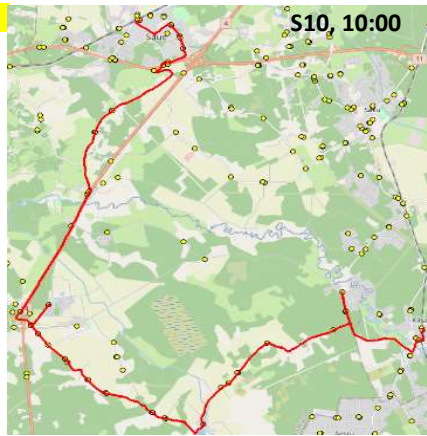

Saue valla bussiliin

S10

Saue kool - Ääsmäe - Maidla - Kiisa

Sõiduplaan kehtib alates 01.10.2024
Liini teenindab HANSABUSS AS

Nr.	Peatus	Reis 01	Reis 03	Reis 05
		S10-01	S10-01	S10-01
1	Saue jaam	10:00	14:20	16:20
2	Pärnasalu	10:02	14:22	16:22
3	*Saue kool		14:25	16:25
4	Tule	10:04	14:26	16:26
5	Paulig	10:04	14:27	16:27
6	Saue tee	10:06	14:28	16:28
7	Liidumäe	10:10	14:33	16:33
8	Mullaste	10:11	14:34	16:34
9	Uku tee	10:13	14:36	16:36
10	Jõgisoo	10:14	14:37	16:37
11	Harutee	10:18	14:40	16:40
12	Ääsmäe	10:19	14:42	16:42
13	Ääsmäe kool	10:21	14:43	16:43
14	Saksa	10:22	14:45	16:45
15	Reedi	10:23	14:45	16:46
16	Mõisamaa	10:24	14:46	16:47
17	Kooli talu	10:26	14:48	16:48
18	Külakõrtsu	10:27	14:49	16:49
19	Tagametsa	10:29	14:50	16:50
20	Kuristo	10:29	14:50	16:51
21	Timuti	10:30	14:51	16:51
22	*Ülesoo		14:55	
23	*Ülesoo		14:55	
24	Maidla mõis	10:33	14:59	16:54
25	Otsa tee	10:35	15:02	16:57
26	Maidla külakeskus	10:36	15:03	16:57
27	Kullaliiva	10:37	15:04	16:58
28	Ojari	10:38	15:05	17:00
29	Urumarja tee	10:41	15:08	17:03
30	Männi	10:43	15:10	17:04
31	Trelli tee	10:44	15:11	17:05
32	Männi	10:45	15:12	17:06
33	Kiisa keskus	10:49	15:16	17:10
34	Kiisa jaam	10:50		17:11
35	*Kiisa kauplus		15:17	
36	*Kurtna		15:19	
37	*Kurtna kool		15:20