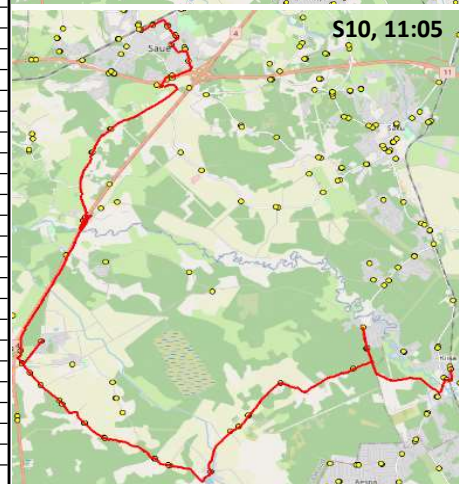

Kiisa - Maidla - Ääsmäe - Saue kool

Nr.	Peatus	Reis 02	Reis 04	Reis 06	Reis 08
		S10-01	S10-01	S10-01	S10-01
1	Trelli tee	07:35			
2	Männi	07:36			
3	Kiisa keskus	07:40			
4	Kiisa kauplus	07:41			
5	Kurtna	07:43			
6	Kurtna kool	07:44		15:25	
7	Kurtna	07:45		15:25	
8	Kiisa kauplus	07:47		15:28	
9	Kiisa jaam	07:48	11:05		17:15
10	Kiisa keskus	07:49	11:06	15:28	17:16
11	Männi	07:52	11:09	15:32	17:19
12	Trelli tee	07:54	11:11	15:33	17:21
13	Männi	07:55	11:12	15:34	
14	Urumarja tee	07:56	11:13	15:36	
15	Ojari	07:59	11:17	15:39	
16	Kullaliiva	08:02	11:19	15:41	
17	Maidla külakeskus	08:03	11:20	15:42	
18	Otsa tee	08:03	11:20	15:43	
19	Maidla mõis	08:06	11:23	15:45	
20	Timuti	08:07	11:24	15:47	
21	Kuristo	08:07	11:25	15:47	
22	Külakõrtsu	08:09	11:26	15:48	
23	Kooli talu	08:10	11:27	15:49	
24	Mõisamaa	08:11	11:28	15:50	
25	Reedi	08:11	11:28	15:51	
26	Saksa	08:12	11:29	15:52	
26	Ääsmäe kool	08:13	11:30	15:53	
27	Ääsmäe	08:14	11:31	15:54	
28	Harutee	08:15	11:32	15:55	
29	Jõgisoo	08:18	11:35	15:58	
30	Forelli	08:20	11:37	16:00	
31	Mullaste	08:22	11:39	16:02	
32	Liidumäe	08:23	11:40	16:03	
33	Saue tee	08:27	11:44	16:07	
34	Paulig	08:28	11:45	16:08	
35	Saue kool	08:30	11:47	16:09	
36	Pärnasalu	08:31	11:48	16:10	
37	Noortekeskus	08:31	11:48	16:11	
38	Kuuseheki	08:33	11:50	16:12	
39	Saue jaam	08:34	11:51	16:13