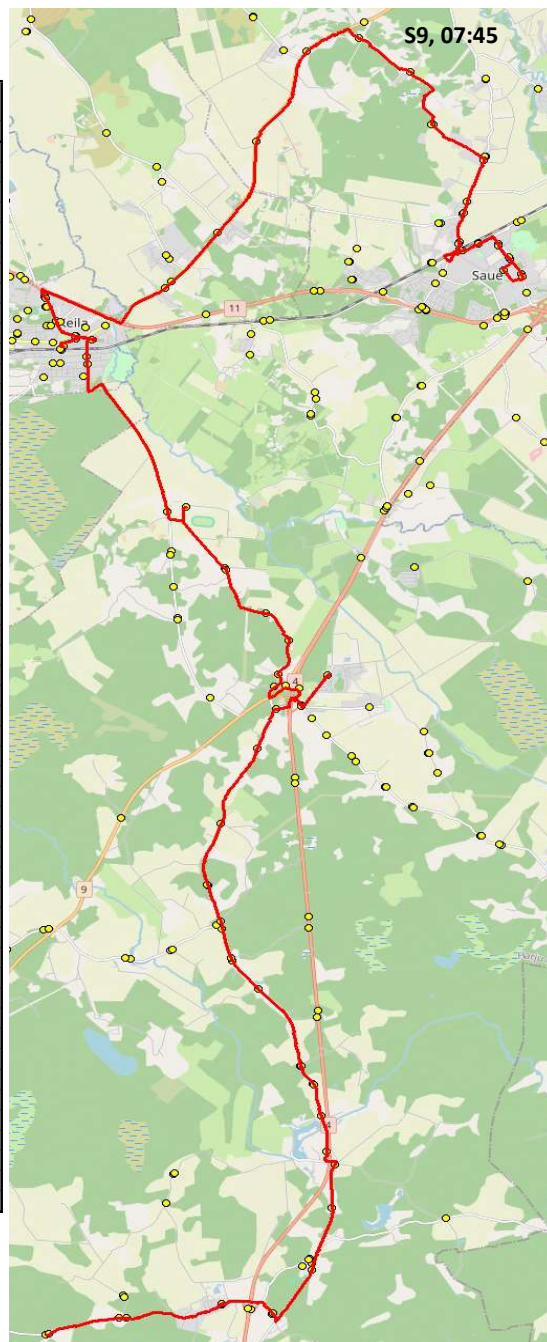

Märkused

1-5 liini teenindamine toimub tööpäevadel
Sõitjate sisenedmine ja väljumine toimub kõikides liiklusemärgiga 541a