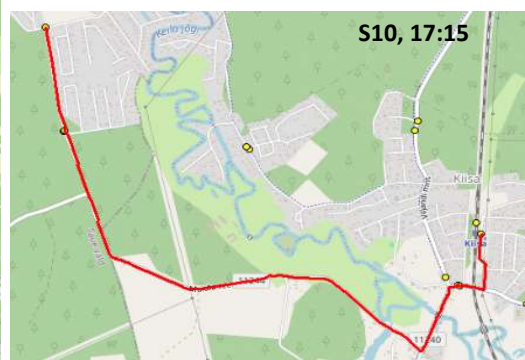

Kiisa - Maidla - Ääsmäe - Saue kool

Nr.	Peatus	Reis 02	Reis 04	Reis 06	Reis 08
		S10-01	S10-01	S10-01	S10-01
1	Trelli tee	07:35			
2	Männi	07:36			
3	Kiisa keskus	07:40			
4	Kiisa kauplus	07:41			
5	Kurtna	07:43			
6	Kurtna kool	07:44		15:25	
7	Kurtna	07:45		15:25	
8	Kiisa kauplus	07:47		15:28	
9	Kiisa jaam	07:48	11:05		17:15
10	Kiisa keskus	07:49	11:06	15:28	17:16
11	Männi	07:52	11:09	15:32	17:19
12	Trelli tee	07:54	11:11	15:33	17:21
13	Männi	07:55	11:12	15:34	
14	Urumarja tee	07:56	11:13	15:36	
15	Ojari	07:59	11:17	15:39	
16	Kullaliiva	08:02	11:19	15:41	
17	Maidla külakeskus	08:03	11:20	15:42	
18	Otsa tee	08:03	11:20	15:43	
19	Maidla mõis	08:06	11:23	15:45	
20	Timuti	08:07	11:24	15:47	
21	Kuristo	08:07	11:25	15:47	
22	Külakõrtsu	08:09	11:26	15:48	
23	Kooli talu	08:10	11:27	15:49	
24	Mõisamaa	08:11	11:28	15:50	
25	Reedi	08:11	11:28	15:51	
26	Saksa	08:12	11:29	15:52	
26	Ääsmäe kool	08:13	11:30	15:53	
27	Ääsmäe	08:14	11:31	15:54	
28	Harutee	08:15	11:32	15:55	
29	Jõgisoo	08:18	11:35	15:58	
30	Forelli	08:20	11:37	16:00	
31	Mullaste	08:22	11:39	16:02	
32	Liidumäe	08:23	11:40	16:03	
33	Saue tee	08:27	11:44	16:07	
34	Paulig	08:28	11:45	16:08	
35	Saue kool	08:30	11:47	16:09	
36	Pärnasalu	08:31	11:48	16:10	
37	Noortekeskus	08:31	11:48	16:11	
38	Kuuseheki	08:33	11:50	16:12	
39	Saue jaam	08:34	11:51	16:13