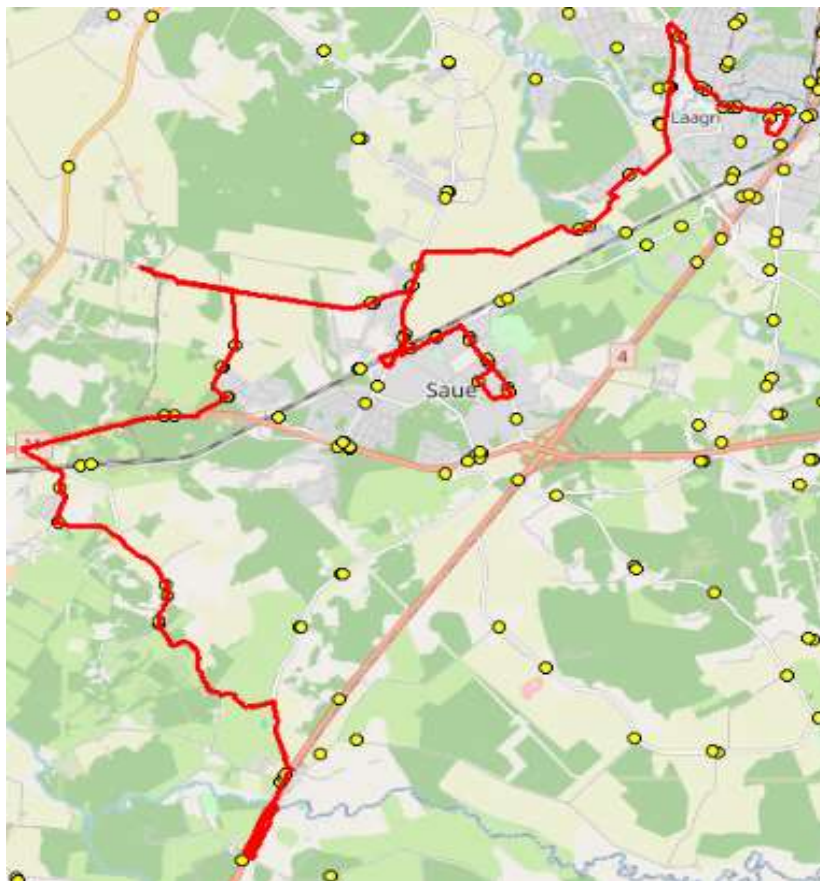

Märkused

Liini teenindamine toimub ainult koolipäevadel 1-5

Sõitjate sisenemine ja väljumine toimub kõikides liiklusemärgiga 541a tähistatud bussipeatustes

MTÜ Põhja-Eesti Ühistranspordikeskus
reg 80213342
Meistri 14
13517 Tallinn

AS HANSABUSS
reg 10230847
Paavli tn 6
10412 Tallinn

Saue valla bussiliin

S7

Laagri kool - Koidu - Saue - Vanamõisa - Valingu - Jõgisoo

Sõiduplaan kehtib alates 02.09.2024
Liini teenindab HANSABUSS AS

Nr.	Peatus	Reis 01	Reis 03
		S7-02	S7-01
1	Laagri kool	15:20	16:15
2	Rahnu	15:22	16:17
3	Laagri alevik	15:23	16:18
4	Metsa	15:24	16:19
5	Tuulemurru	15:25	16:20
6	Veskirahva	15:27	16:22
7	Koidu	15:30	16:25
8	Saunapunkt	15:32	16:27
9	Suurevälja	15:35	16:30
10	Haavasalu	15:35	16:30
11	Suurevälja põik	15:36	16:31
12	Saue jaam	15:37	16:32
13	Kuuseheki	15:38	16:33
14	Noortekeskus	15:39	16:34
15	Pärnasalu	15:39	16:34
16	Tule	15:40	16:35
17	Saue kool	15:41	16:36
18	Saue jaam	15:45	16:40
19	Suurevälja põik	15:48	16:43
20	Vabaõhukeskuse	15:49	16:44
21	*Tõnni talu	15:53	16:48
22	Vanamõisa mõis	15:57	16:52
23	Tuuleveski	15:59	16:54
24	Jalaka tee	16:01	16:56
25	Pähklisalu tee	16:02	16:57
26	Suurekivi	16:05	17:00
27	Ööbiku	16:06	17:01
28	Tagasepa	16:08	17:03
29	Aila	16:09	17:04
30	Uku tee	16:12	17:07
31	Jõgisoo	16:15	17:10

Märkused

*Kell 15:20 ja 16:15 reisir Tõnni talu sissesõit nõudmisel, kui on sõitja(d)

Liini teenindamine toimub ainult koolipäevadel 1-5

Sõitjate sisenemine ja väljumine toimub kõikides liiklusemärgiga 541a tähistatud bussipeatustes