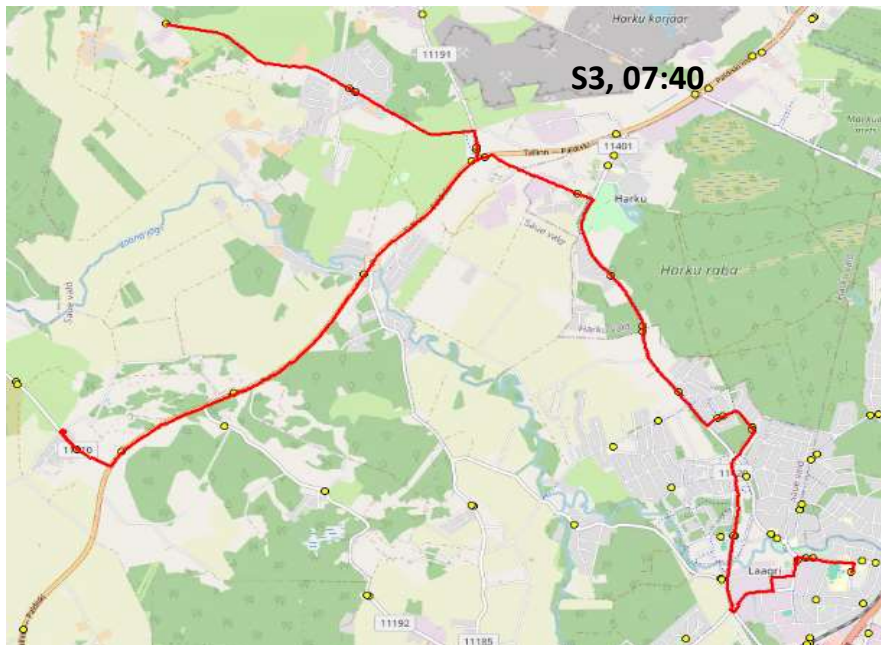

AS HANSABUSS
reg 10230847
Paavli tn 6
10412 Tallinn

Saue valla bussiliin

S2

Hüüru - Laagri kool - Koidu - Saue - Laagri

Sõiduplaan kehtib alates 02.09.2024
Liini teenindab HANSABUSS AS

Nr.	Peatus	Reis
		01
		S2-01
1	Hüüru	07:25
2	Uus-Klaokse	07:29
3	Karutiigi	07:31
4	Koru	07:34
5	Veskirahva	07:36
6	Tuulemurru	07:38
7	Metsa	07:39
8	Laagri alevik	07:40
9	Koidu	07:42
10	Saunapunkt	07:45
11	Suurevälja	07:48
12	Haavasalu	07:48
13	Suurevälja põik	07:49
14	Saue jaam	07:52
15	Kuuseheki	07:53
16	Noortekeskus	07:54
17	Pärnasalu	07:54
18	Tule	07:55
19	Saue kool	07:56
20	Pärnasalu	07:57
21	Noortekeskus	07:58
22	Kuuseheki	07:59
23	Saue jaam	08:00
24	Suurevälja põik	08:01
25	Haavasalu	08:02
26	Suurevälja	08:03
27	Seltsimaja	08:04
28	Uus-Klaokse	08:06
29	Karutiigi	08:09
30	Koru	08:12
31	Veskirahva	08:13
32	Tuulemurru	08:14
33	Metsa	08:15
34	Laagri alevik	08:16
35	Laagri kool	08:17

Märkused

Liini teenindamine toimub ainult koolipäevadel 1-5

Sõitjate sisenemine ja väljumine toimub kõikides liiklusemärgiga 541a tähistatud bussipeatustes

Sauve valla bussiliin

S3

Kindluse - Vatsla - Harku - Laagri kool

Sõiduplaan kehtib alates 23.09.2024
 Liini teenindab HANSABUSS AS

Nr.	Peatus	Reis 01
		S3-01
1	Kindluse	07:40
2	Vääna-Posti	07:43
3	Pühaküla	07:45
4	Hüüru	07:47
5	Vatsla tee	07:49
6	Kodasema	07:52
7	Vatsla	07:55
8	Kodasema	07:57
9	Vatsla tee	07:59
10	Harku	08:01
11	Uue	08:04
12	Uusküla	08:07
13	Tammemäe	08:08
14	Tammetalu	08:09
15	Käokeeles	08:10
16	Väriheina	08:10
17	Veskirahva	08:13
18	Laagri alevik	08:17
19	Laagri alevik	08:18
20	Laagri kool	08:19