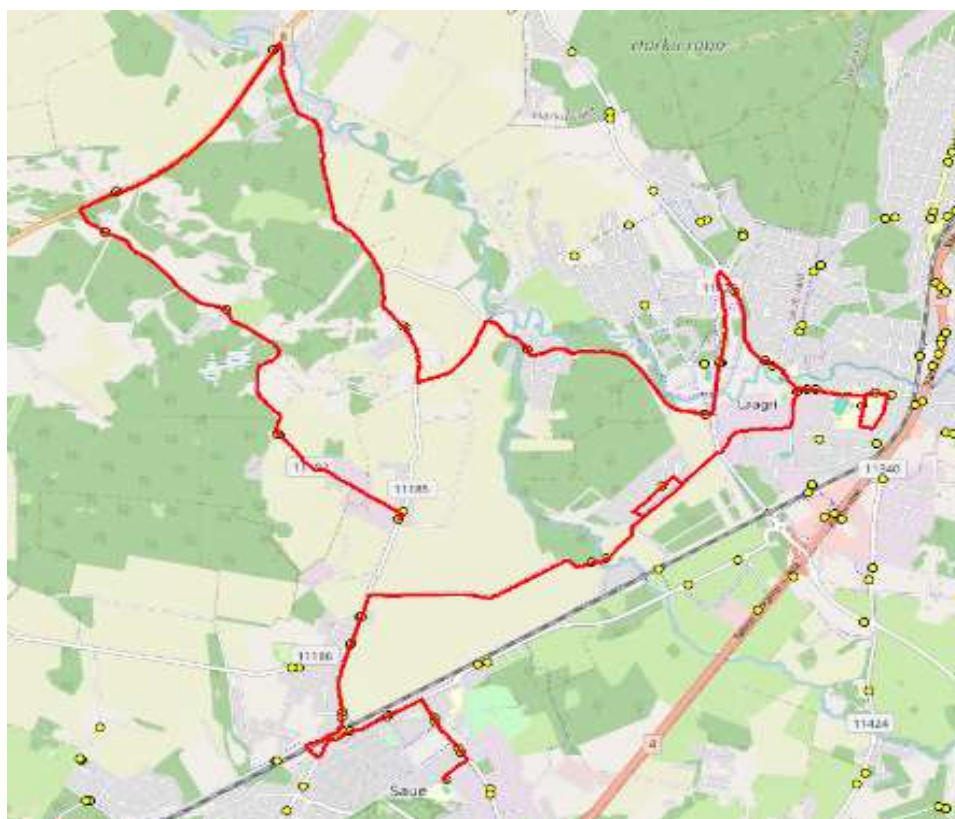

Nr.	Peatus	Reis 01
		S4-01
1	Saue kool	14:53
2	Pärnasalu	14:54
3	Noortekeskus	14:55
4	Kuuseheki	14:56
5	Saue jaam	14:57
6	Suurevälja põik	14:59
7	Haavasalu	15:00
8	Suurevälja	15:00
9	Saunapunkt	15:04
10	Koidu	15:07
11	Laagri alevik	15:14
12	Laagri kool	15:15
13	Rahnu	15:17
14	Laagri alevik	15:18
15	Metsa	15:19
16	Tuulemurru	15:20
17	Veskirahva	15:22
18	Koru	15:25
19	Karutiigi	15:27
20	Uus-Klaokse	15:30
21	Hüüru	15:35
22	Pühaküla	15:37
23	Roosi tee	15:38
24	Püha	15:41
25	Põlma	15:43
26	Kurvi tee	15:44