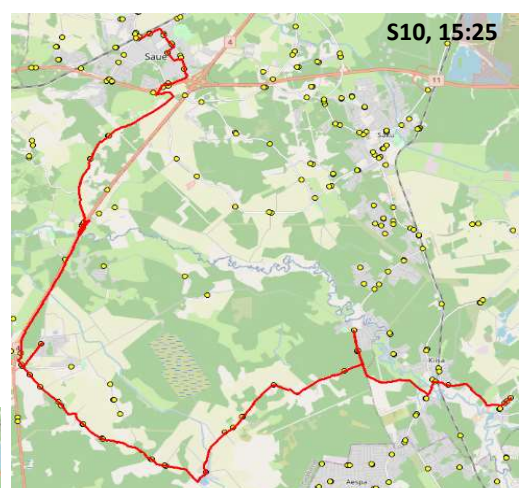

Kiisa - Maidla - Ääsmäe - Saue kool

Nr.	Peatus	Reis 02	Reis 04	Reis 06	Reis 08
		S10-01	S10-01	S10-01	S10-01
1	Trelli tee	07:35			
2	Männi	07:36			
3	Kiisa keskus	07:40			
4	Kiisa kauplus	07:41			
5	Kurtna	07:43			
6	Kurtna kool	07:44		15:25	
7	Kurtna	07:45		15:25	
8	Kiisa kauplus	07:47		15:28	
9	Kiisa jaam	07:48	11:05		17:15
10	Kiisa keskus	07:49	11:06	15:28	17:16
11	Männi	07:52	11:09	15:32	17:19
12	Trelli tee	07:54	11:11	15:33	17:21
13	Männi	07:55	11:12	15:34	
14	Urumarja tee	07:56	11:13	15:36	
15	Ojari	07:59	11:17	15:39	
16	Kullaliiva	08:02	11:19	15:41	
17	Maidla külakeskus	08:03	11:20	15:42	
18	Otsa tee	08:03	11:20	15:43	
19	Maidla mõis	08:06	11:23	15:45	
20	Timuti	08:07	11:24	15:47	
21	Kuristo	08:07	11:25	15:47	
22	Külakõrtsu	08:09	11:26	15:48	
23	Kooli talu	08:10	11:27	15:49	
24	Mõisamaa	08:11	11:28	15:50	
25	Reedi	08:11	11:28	15:51	
26	Saksa	08:12	11:29	15:52	
26	Ääsmäe kool	08:13	11:30	15:53	
27	Ääsmäe	08:14	11:31	15:54	
28	Harutee	08:15	11:32	15:55	
29	Jõgisoo	08:18	11:35	15:58	
30	Forelli	08:20	11:37	16:00	
31	Mullaste	08:22	11:39	16:02	
32	Liidumäe	08:23	11:40	16:03	
33	Saue tee	08:27	11:44	16:07	
34	Paulig	08:28	11:45	16:08	
35	Saue kool	08:30	11:47	16:09	
36	Pärnasalu	08:31	11:48	16:10	
37	Noortekeskus	08:31	11:48	16:11	
38	Kuuseheki	08:33	11:50	16:12	
39	Saue jaam	08:34	11:51	16:13