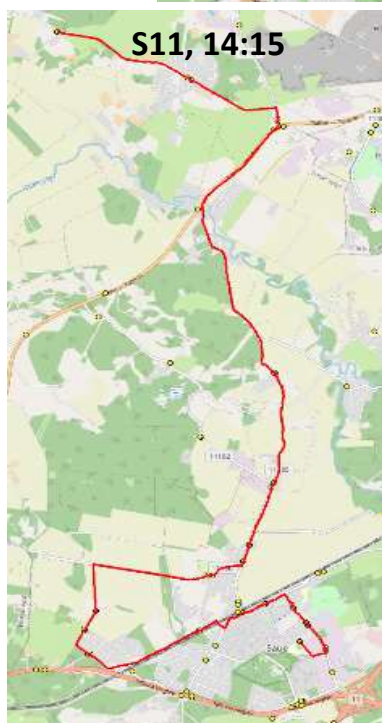

Märkused

1-5 liini teenindamine toimub tööpäevadel

Sõitjate sisenemine ja väljumine toimub kõikides liiklusemärgiga 541a tähistatud bussipeatustes