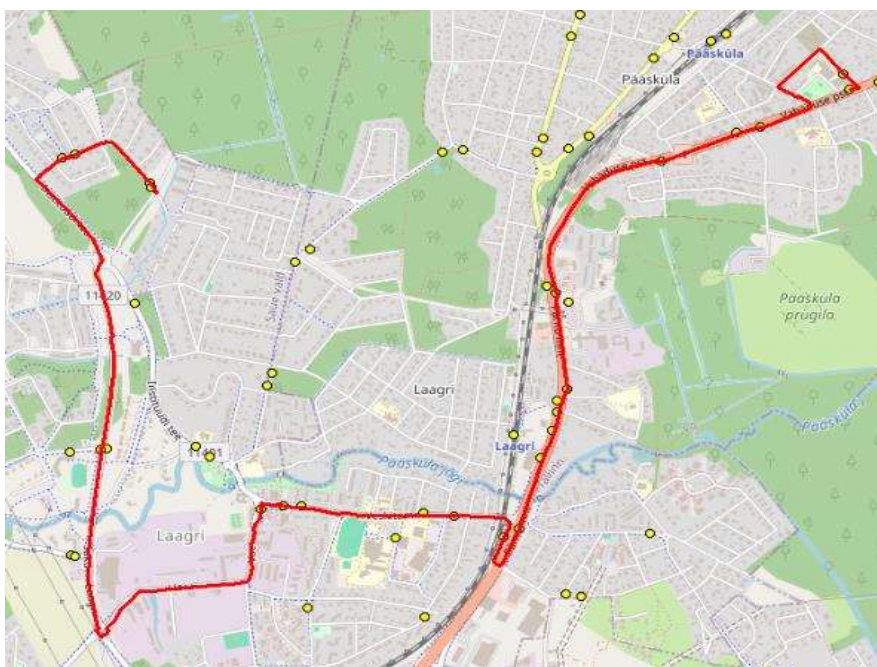

AS HANSABUSS
reg 10230847
Paavli tn 6
10412 Tallinn

Saue valla bussiliin

S12

Väriheina - Laagri alevik- Pääsküla Kool

Sõiduplaan kehtib alates 02.09.2024
Liini teenindab HANSABUSS AS

Nr.	Peatus	Reis 01
		S12-01
1	Väriheina	08:25
2	Käokeele	08:26
3	Veskirahva	08:29
4	Laagri alevik	08:33
5	Laagri alevik	08:33
6	Rahnu	08:34
7	Nõlvaku	08:36
8	Nõlvaku	08:37
9	Vana-Pääsküla	08:38
10	Pärnu maantee	08:39
11	Naaritsa	08:40
12	Raba	08:41
13	Vikerkaare	08:43