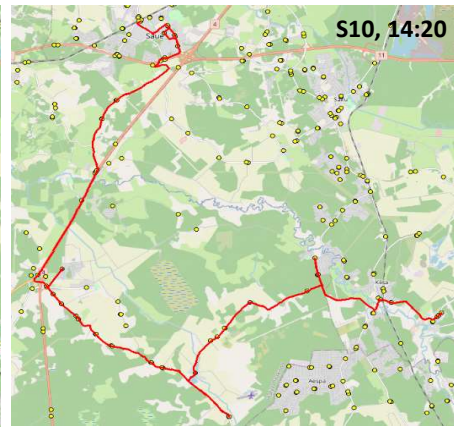

Saue valla bussiliin

S10

Saue kool - Ääsmäe - Maidla - Kiisa

Sõiduplaan kehtib alates 01.10.2024
Liini teenindab HANSABUSS AS

Nr.	Peatus	Reis 01	Reis 03	Reis 05
		S10-01	S10-01	S10-01
1	Saue jaam	10:00	14:20	16:20
2	Pärnasalu	10:02	14:22	16:22
3	*Saue kool		14:25	16:25
4	Tule	10:04	14:26	16:26
5	Paulig	10:04	14:27	16:27
6	Saue tee	10:06	14:28	16:28
7	Liidumäe	10:10	14:33	16:33
8	Mullaste	10:11	14:34	16:34
9	Uku tee	10:13	14:36	16:36
10	Jõgisoo	10:14	14:37	16:37
11	Harutee	10:18	14:40	16:40
12	Ääsmäe	10:19	14:42	16:42
13	Ääsmäe kool	10:21	14:43	16:43
14	Saksa	10:22	14:45	16:45
15	Reedi	10:23	14:45	16:46
16	Mõisamaa	10:24	14:46	16:47
17	Kooli talu	10:26	14:48	16:48
18	Külakõrtsu	10:27	14:49	16:49
19	Tagametsa	10:29	14:50	16:50
20	Kuristo	10:29	14:50	16:51
21	Timuti	10:30	14:51	16:51
22	*Ülesoo		14:55	
23	*Ülesoo		14:55	
24	Maidla mõis	10:33	14:59	16:54
25	Otsa tee	10:35	15:02	16:57
26	Maidla külakeskus	10:36	15:03	16:57
27	Kullaliiva	10:37	15:04	16:58
28	Ojari	10:38	15:05	17:00
29	Urumarja tee	10:41	15:08	17:03
30	Männi	10:43	15:10	17:04
31	Trelli tee	10:44	15:11	17:05
32	Männi	10:45	15:12	17:06
33	Kiisa keskus	10:49	15:16	17:10
34	Kiisa jaam	10:50		17:11
35	*Kiisa kauplus		15:17	
36	*Kurtna		15:19	
37	*Kurtna kool		15:20