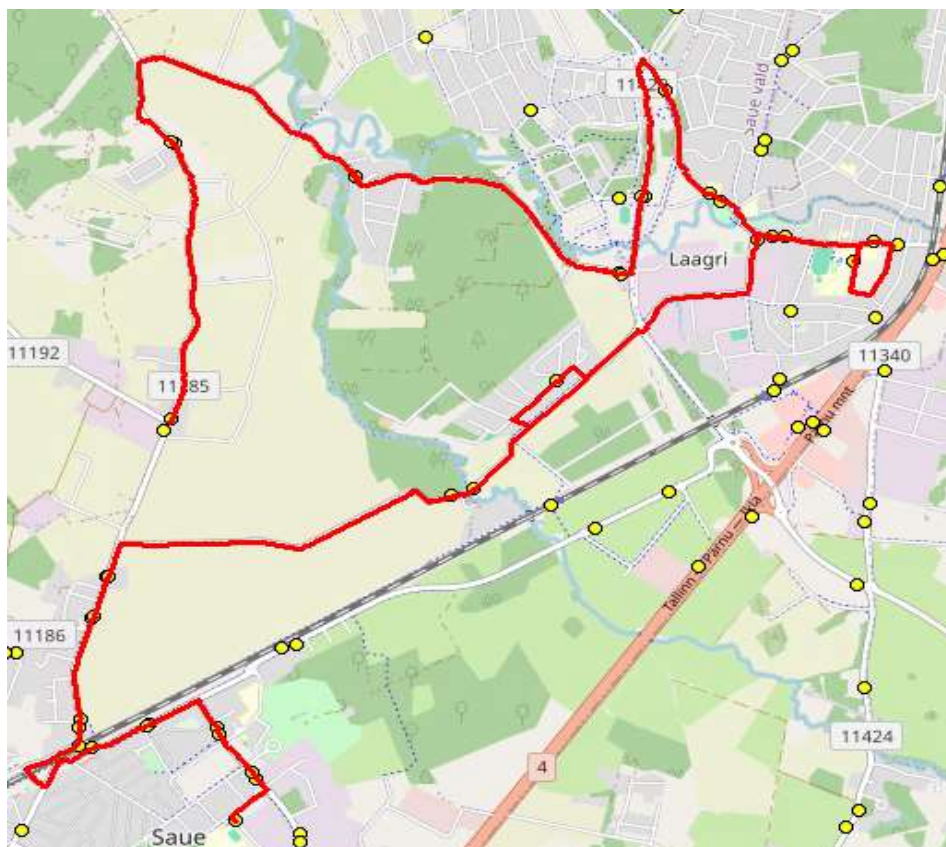

AS HANSABUSS
reg 10230847
Paavli tn 6
10412 Tallinn

Saue valla bussiliin

S5

Saue - Koidu - Laagri kool - Alliku

Sõiduplaan kehtib alates 02.09.2024
Liini teenindab HANSABUSS AS

Nr.	Peatus	Reis 01
		S5-01
1	Saue kool	16:25
2	Pärnasalu	16:26
3	Noortekeskus	16:27
4	Kuuseheki	16:28
5	Saue jaam	16:29
6	Suurevälja põik	16:31
7	Haavasalu	16:32
8	Suurevälja	16:32
9	Saunapunkt	16:36
10	Koidu	16:39
11	Laagri alevik	16:45
12	Laagri kool	16:46
13	Rahnu	16:48
14	Laagri alevik	16:49
15	Metsa	16:50
16	Tuulemurru	16:51
17	Veskirahva	16:53
18	Koru	16:55
19	Karutiigi	16:57
20	Vahtramäe	16:59
21	Uus-Klaokse	17:00
22	Seltsimaja	17:03

Märkused

Liini teenindamine toimub ainult koolipäevadel 1-5

Sõitjate sisenemine ja väljumine toimub kõikides liiklusmärgiga 541a tähistatud bussipeatustes

MTÜ Põhja-Eesti Ühistranspordikeskus
reg 80213342
Meistri 14
13517 Tallinn