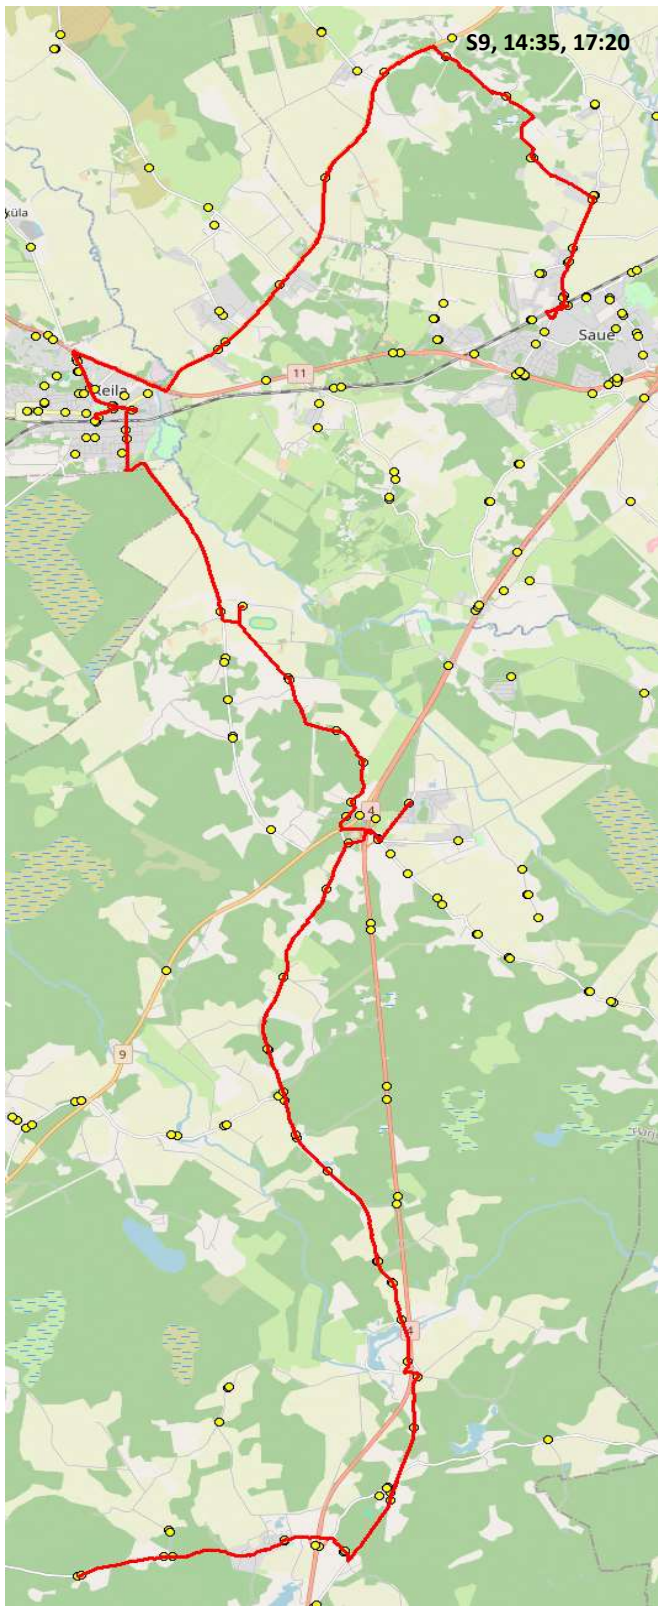

Saue valla bussiliin

S10

Saue kool - Ääsmäe - Maidla - Kiisa

Sõiduplaan kehtib alates 01.10.2024
Liini teenindab HANSABUSS AS

Nr.	Peatus	Reis 01	Reis 03	Reis 05
		S10-01	S10-01	S10-01
1	Saue jaam	10:00	14:20	16:20
2	Pärnasalu	10:02	14:22	16:22
3	*Saue kool		14:25	16:25
4	Tule	10:04	14:26	16:26
5	Paulig	10:04	14:27	16:27
6	Saue tee	10:06	14:28	16:28
7	Liidumäe	10:10	14:33	16:33
8	Mullaste	10:11	14:34	16:34
9	Uku tee	10:13	14:36	16:36
10	Jõgisoo	10:14	14:37	16:37
11	Harutee	10:18	14:40	16:40
12	Ääsmäe	10:19	14:42	16:42
13	Ääsmäe kool	10:21	14:43	16:43
14	Saksa	10:22	14:45	16:45
15	Reedi	10:23	14:45	16:46
16	Mõisamaa	10:24	14:46	16:47
17	Kooli talu	10:26	14:48	16:48
18	Külakõrtsu	10:27	14:49	16:49
19	Tagametsa	10:29	14:50	16:50
20	Kuristo	10:29	14:50	16:51
21	Timuti	10:30	14:51	16:51
22	*Ülesoo		14:55	
23	*Ülesoo		14:55	
24	Maidla mõis	10:33	14:59	16:54
25	Otsa tee	10:35	15:02	16:57
26	Maidla külakeskus	10:36	15:03	16:57
27	Kullaliiva	10:37	15:04	16:58
28	Ojari	10:38	15:05	17:00
29	Urumarja tee	10:41	15:08	17:03
30	Männi	10:43	15:10	17:04
31	Trelli tee	10:44	15:11	17:05
32	Männi	10:45	15:12	17:06
33	Kiisa keskus	10:49	15:16	17:10
34	Kiisa jaam	10:50		17:11
35	*Kiisa kauplus		15:17	
36	*Kurtna		15:19	
37	*Kurtna kool		15:20