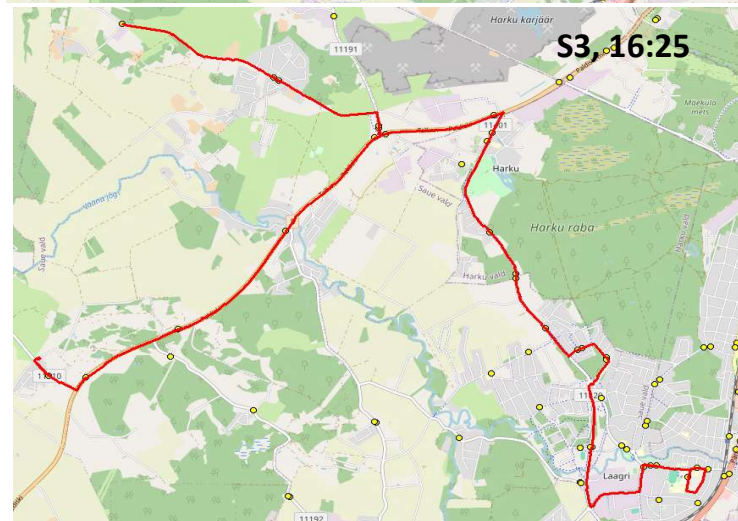

Märkused

Liini teenindamine toimub ainult koolipäevadel 1-5
Sõitjate sisenedamine ja väljumine toimub kõikides liiklusemärgiga 541a tähistatud bussipeatustes

*Kell 15:20 ja 16:25 reisidel Pihuoja sissesõit nõudmisel, kui on sõitjaid