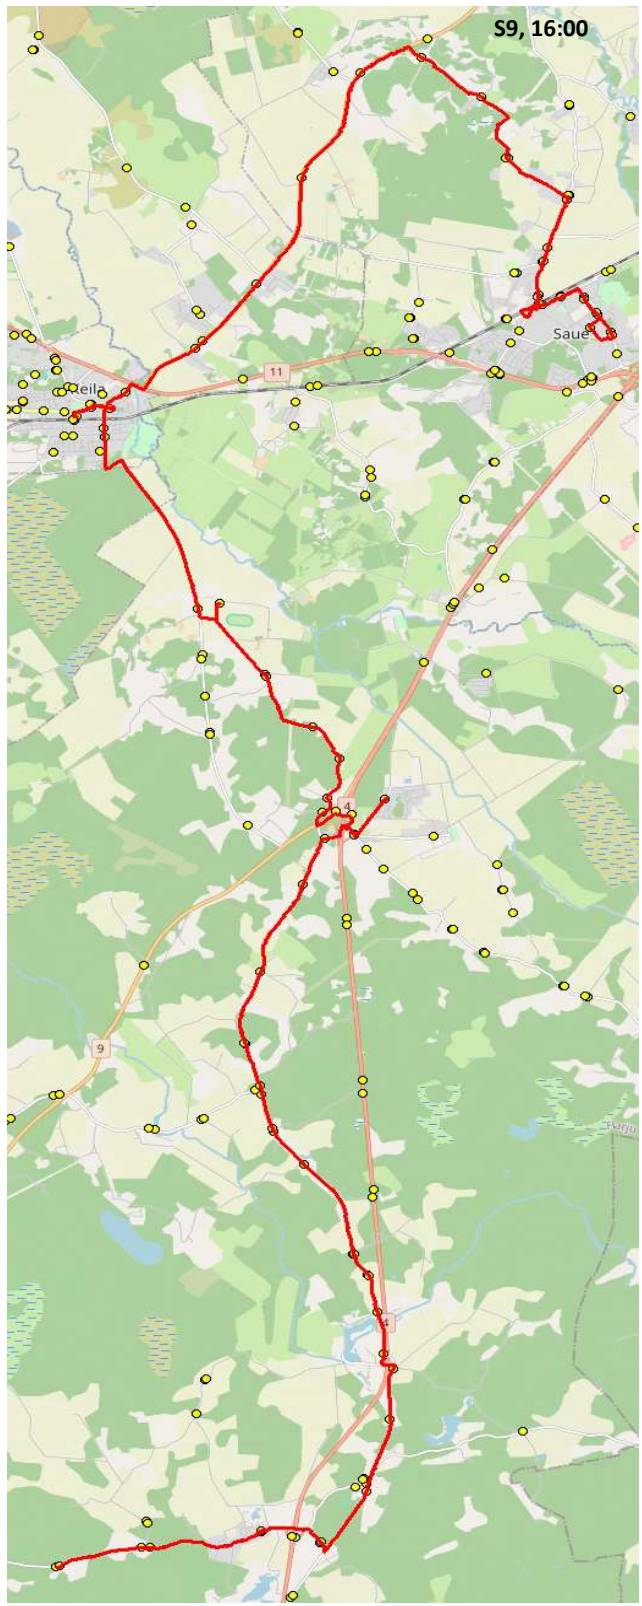

Saue valla bussiliin

S10

Saue kool - Ääsmäe - Maidla - Kiisa

Sõiduplaan kehtib alates 01.10.2024
Liini teenindab HANSABUSS AS

Nr.	Peatus	Reis 01	Reis 03	Reis 05
		S10-01	S10-01	S10-01
1	Saue jaam	10:00	14:20	16:20
2	Pärnasalu	10:02	14:22	16:22
3	*Saue kool		14:25	16:25
4	Tule	10:04	14:26	16:26
5	Paulig	10:04	14:27	16:27
6	Saue tee	10:06	14:28	16:28
7	Liidumäe	10:10	14:33	16:33
8	Mullaste	10:11	14:34	16:34
9	Uku tee	10:13	14:36	16:36
10	Jõgisoo	10:14	14:37	16:37
11	Harutee	10:18	14:40	16:40
12	Ääsmäe	10:19	14:42	16:42
13	Ääsmäe kool	10:21	14:43	16:43
14	Saksa	10:22	14:45	16:45
15	Reedi	10:23	14:45	16:46
16	Mõisamaa	10:24	14:46	16:47
17	Kooli talu	10:26	14:48	16:48
18	Külakõrtsu	10:27	14:49	16:49
19	Tagametsa	10:29	14:50	16:50
20	Kuristo	10:29	14:50	16:51
21	Timuti	10:30	14:51	16:51
22	*Ülesoo		14:55	
23	*Ülesoo		14:55	
24	Maidla mõis	10:33	14:59	16:54
25	Otsa tee	10:35	15:02	16:57
26	Maidla külakeskus	10:36	15:03	16:57
27	Kullaliiva	10:37	15:04	16:58
28	Ojari	10:38	15:05	17:00
29	Urumarja tee	10:41	15:08	17:03
30	Männi	10:43	15:10	17:04
31	Trelli tee	10:44	15:11	17:05
32	Männi	10:45	15:12	17:06
33	Kiisa keskus	10:49	15:16	17:10
34	Kiisa jaam	10:50		17:11
35	*Kiisa kauplus		15:17	
36	*Kurtna		15:19	
37	*Kurtna kool		15:20