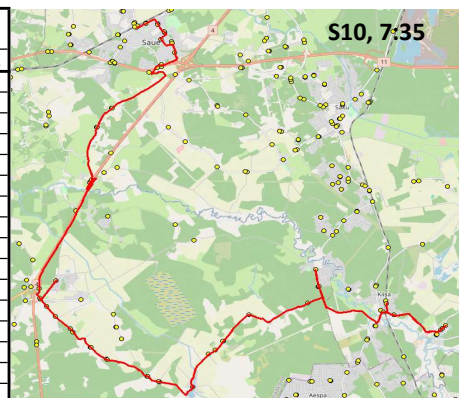

Kiisa - Maidla - Ääsmäe - Saue kool

Nr.	Peatus	Reis 02	Reis 04	Reis 06	Reis 08
		S10-01	S10-01	S10-01	S10-01
1	Trelli tee	07:35			
2	Männi	07:36			
3	Kiisa keskus	07:40			
4	Kiisa kauplus	07:41			
5	Kurtna	07:43			
6	Kurtna kool	07:44		15:25	
7	Kurtna	07:45		15:25	
8	Kiisa kauplus	07:47		15:28	
9	Kiisa jaam	07:48	11:05		17:15
10	Kiisa keskus	07:49	11:06	15:28	17:16
11	Männi	07:52	11:09	15:32	17:19
12	Trelli tee	07:54	11:11	15:33	17:21
13	Männi	07:55	11:12	15:34	
14	Urumarja tee	07:56	11:13	15:36	
15	Ojari	07:59	11:17	15:39	
16	Kullaliiva	08:02	11:19	15:41	
17	Maidla külakeskus	08:03	11:20	15:42	
18	Otsa tee	08:03	11:20	15:43	
19	Maidla mõis	08:06	11:23	15:45	
20	Timuti	08:07	11:24	15:47	
21	Kuristo	08:07	11:25	15:47	
22	Külakõrtsu	08:09	11:26	15:48	
23	Kooli talu	08:10	11:27	15:49	
24	Mõisamaa	08:11	11:28	15:50	
25	Reedi	08:11	11:28	15:51	
26	Saksa	08:12	11:29	15:52	
26	Ääsmäe kool	08:13	11:30	15:53	
27	Ääsmäe	08:14	11:31	15:54	
28	Harutee	08:15	11:32	15:55	
29	Jõgisoo	08:18	11:35	15:58	
30	Forelli	08:20	11:37	16:00	
31	Mullaste	08:22	11:39	16:02	
32	Liidumäe	08:23	11:40	16:03	
33	Saue tee	08:27	11:44	16:07	
34	Paulig	08:28	11:45	16:08	
35	Saue kool	08:30	11:47	16:09	
36	Pärnasalu	08:31	11:48	16:10	
37	Noortekeskus	08:31	11:48	16:11	
38	Kuuseheki	08:33	11:50	16:12	
39	Saue jaam	08:34	11:51	16:13