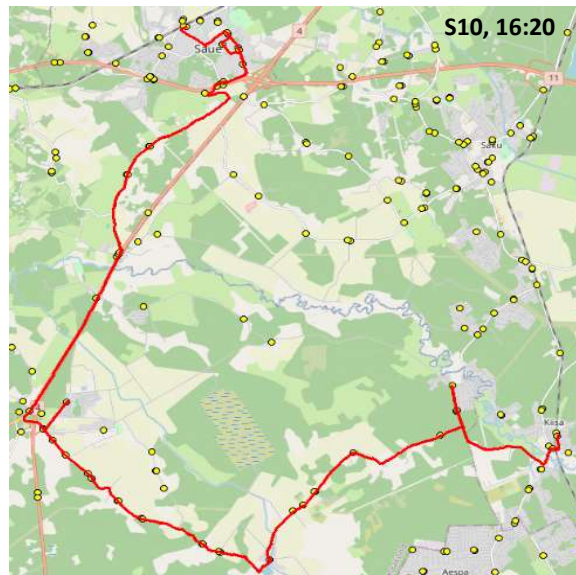

Saue valla bussiliin

S10

Saue kool - Ääsmäe - Maidla - Kiisa

Sõiduplaan kehtib alates 01.10.2024
Liini teenindab HANSABUSS AS

Nr.	Peatus	Reis 01	Reis 03	Reis 05
		S10-01	S10-01	S10-01
1	Saue jaam	10:00	14:20	16:20
2	Pärnasalu	10:02	14:22	16:22
3	*Saue kool		14:25	16:25
4	Tule	10:04	14:26	16:26
5	Paulig	10:04	14:27	16:27
6	Saue tee	10:06	14:28	16:28
7	Liidumäe	10:10	14:33	16:33
8	Mullaste	10:11	14:34	16:34
9	Uku tee	10:13	14:36	16:36
10	Jõgisoo	10:14	14:37	16:37
11	Harutee	10:18	14:40	16:40
12	Ääsmäe	10:19	14:42	16:42
13	Ääsmäe kool	10:21	14:43	16:43
14	Saksa	10:22	14:45	16:45
15	Reedi	10:23	14:45	16:46
16	Mõisamaa	10:24	14:46	16:47
17	Kooli talu	10:26	14:48	16:48
18	Külakõrtsu	10:27	14:49	16:49
19	Tagametsa	10:29	14:50	16:50
20	Kuristo	10:29	14:50	16:51
21	Timuti	10:30	14:51	16:51
22	*Ülesoo		14:55	
23	*Ülesoo		14:55	
24	Maidla mõis	10:33	14:59	16:54
25	Otsa tee	10:35	15:02	16:57
26	Maidla külakeskus	10:36	15:03	16:57
27	Kullaliiva	10:37	15:04	16:58
28	Ojari	10:38	15:05	17:00
29	Urumarja tee	10:41	15:08	17:03
30	Männi	10:43	15:10	17:04
31	Trelli tee	10:44	15:11	17:05
32	Männi	10:45	15:12	17:06
33	Kiisa keskus	10:49	15:16	17:10
34	Kiisa jaam	10:50		17:11
35	*Kiisa kauplus		15:17	
36	*Kurtna		15:19	
37	*Kurtna kool		15:20