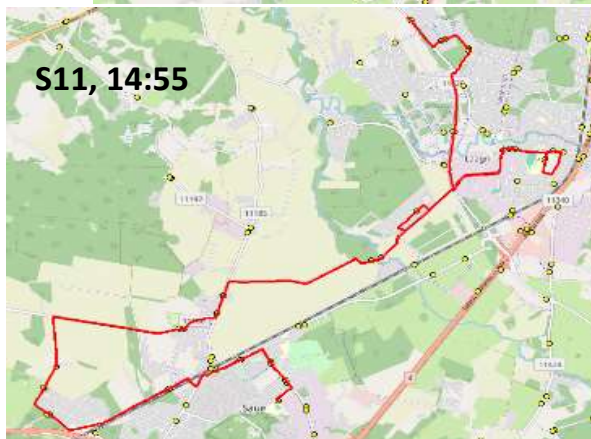

Saue valla bussiliin

S11
Saue - Vanamõisa - Laagri - Harku - Vatsla

Sõiduplaan kehtib alates 02.09.2024
Liini teenindab HANSABUSS AS

Nr.	Peatus	Reis 01 S11-01	Reis 01 S11-01
1	Saue kool	13:25	14:55
2	Pärnasalu	13:26	14:56
3	Noortekeskus	13:27	14:57
4	Kuuseheki	13:28	14:58
5	Saue jaam	13:29	14:59
6	Viirpuu	13:30	15:00
7	Jalaka tee	13:33	15:03
8	Tuuleveski	13:34	15:04
9	Vanamõisa mõis	13:34	15:04
10	Vabaõhukeskuse	13:38	15:08
11	Haavasalu	13:39	15:09
12	Suurevälja	13:39	15:09
13	Saunapunkt	13:42	15:12
14	Koidu	13:44	15:14
15	Laagri alevik	13:49	15:19
16	Laagri kool	13:50	15:20
17	Rahnu	13:51	15:21
18	Laagri alevik	13:52	15:22
19	Veskirahva	13:56	15:26
20	Väriheina	13:57	15:27
21	Käokeele	13:58	15:28
22	Tammetalu	13:59	15:29
23	Tammemäe	14:00	
24	Uusküla	14:01	
25	Instituudi	14:03	
26	Bioloogia	14:04	
27	Vatsla tee	14:06	
28	Kodasema	14:09	
29	Vatsla	14:11	

→S3 15:35

Vatsla - Hüüru - Uus-Klaokse - Vanamõisa - Saue

Nr.	Peatus	Reis 02 S11-01
1	Vatsla	14:15
2	Kodasema	14:17
3	Vatsla tee	14:20
4	Harku	14:20
5	Seltsimaja	14:29
6	Kurvi tee	14:29
7	Suurevälja	14:30
8	Haavasalu	14:30
9	Vabaõhukeskuse	14:31
10	Vanamõisa mõis	14:35
11	Tuuleveski	14:37
12	Jalaka tee	14:39
13	Viirpuu	14:42
14	Saue jaam	14:44
15	Kuuseheki	14:44
16	Noortekeskus	14:45
17	Pärnasalu	14:46
18	Tule	14:47
19	Saue kool	14:48