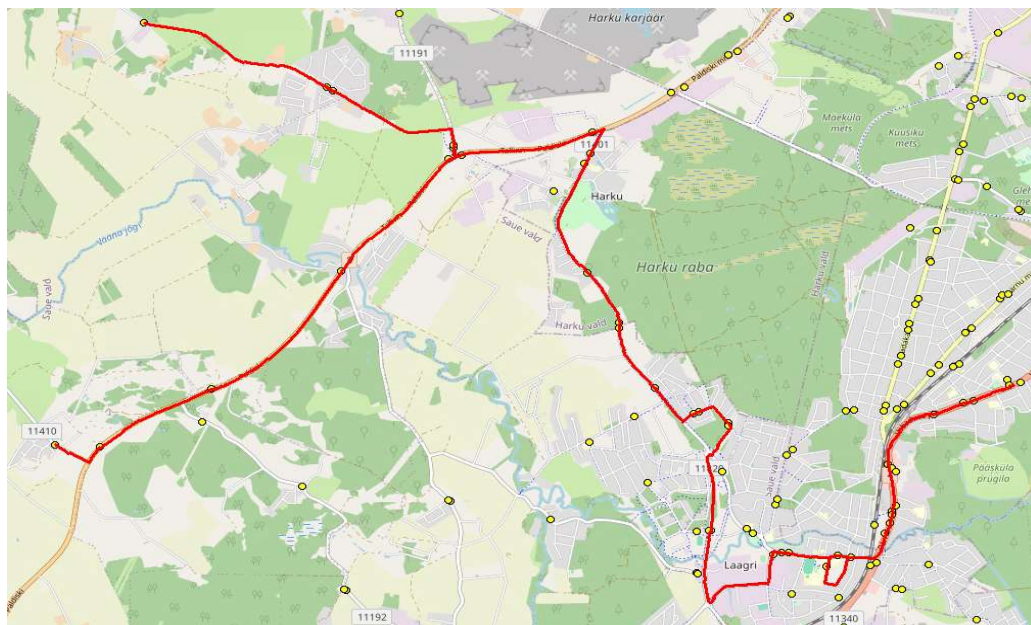

Märkused

Liini teenindamine toimub ainult koolipäevadel 1-5

Sõitjate sisenemine ja väljumine toimub kõikides liiklusmärgiga 541a tähistatud bussipeatustes

*Kell 15:20 reisir Pihuoja sissesõit nõudmisel, kui on sõitja(d)