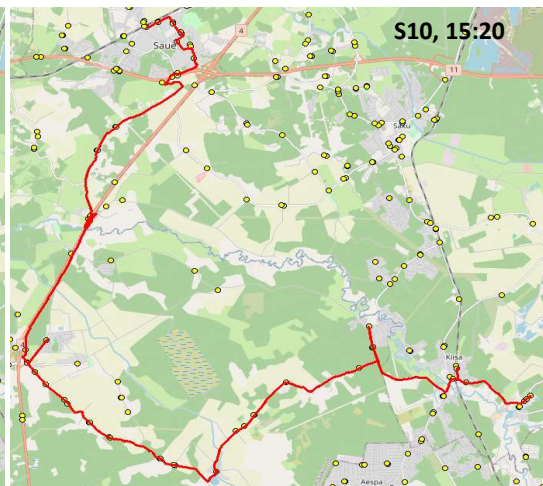

Kiisa - Maidla - Ääsmäe - Saue kool

Nr.	Peatus	Reis 02	Reis 04	Reis 06	Reis 08
		S10-01	S10-01	S10-01	S10-01
1	Kurtna kool			15:20	
2	Kurtna			15:20	
3	Kiisa kauplus			15:23	
4	Trelli tee	07:45		-	
5	Männi	07:46		-	
6	Kiisa keskus	07:50		-	
7	Kiisa raudteejaam	07:51		15:24	
8	Kiisa jaam	07:51	11:05	15:24	17:25
9	Kiisa keskus	07:52	11:06	15:24	17:26
10	Männi	07:55	11:09	15:28	17:29
11	Trelli tee	07:56	11:11	15:29	17:31
12	Männi	07:58	11:12	15:30	
13	Urumarja tee	07:59	11:13	15:32	
14	Ojari	08:02	11:17	15:35	
15	Kullaliiva	08:05	11:19	15:37	
16	Maidla külakeskus	08:06	11:20	15:38	
17	Otsa tee	08:06	11:20	15:39	
18	Maidla mõis	08:09	11:23	15:41	
19	Timuti	08:10	11:24	15:43	
20	Kuristo	08:10	11:25	15:43	
21	Külakõrtsu	08:12	11:26	15:44	
22	Kooli talu	08:12	11:27	15:45	
23	Mõisamaa	08:14	11:29	15:46	
24	Saksa	08:15	11:29	15:47	
25	Ääsmäe kool	08:16	11:30	15:49	
26	Ääsmäe	08:17	11:31	15:50	
27	Harutee	08:18	11:32	15:51	
28	Jõgisoo	08:21	11:36	15:54	
29	Forelli	08:24	11:38	15:57	
30	Mullaste	08:26	11:40	15:59	
31	Liidumäe	08:27	11:41	16:00	
32	Saue tee	08:29	11:44	16:02	
33	Paulig	08:31	11:45	16:03	
34	Saue kool	08:32	11:46	16:05	
35	Saue kool	08:32	11:46	16:05	
36	Pärnasalu	08:33	11:47	16:06	
37	Noortekeskus	08:34	11:48	16:07	
38	Kuuseheki	08:35	11:49	16:08	
39	Saue jaam	08:36	11:50	16:08