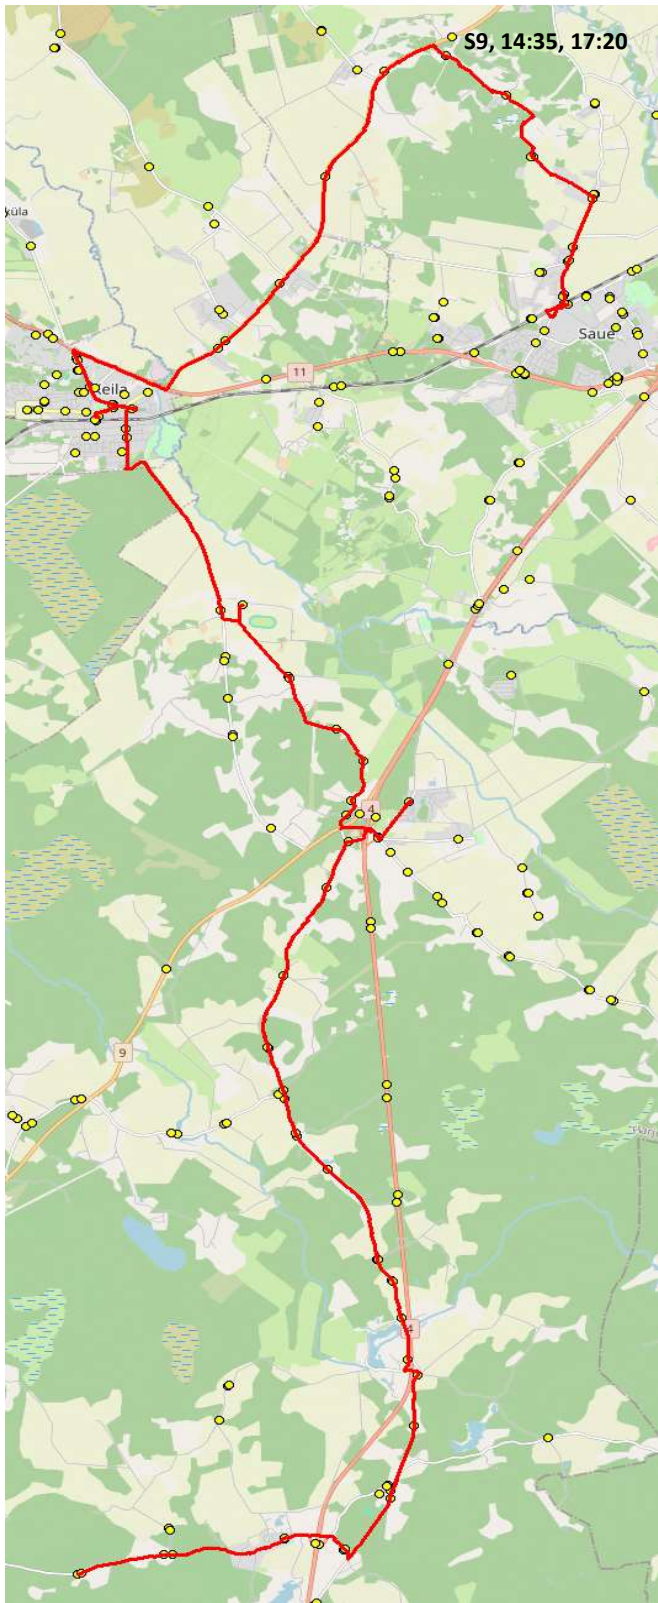

MTÜ Põhja-Eesti Ühistranspordikeskus
reg 80213342
Meistri 14
13517 Tallinn

AS HANSABUSS
reg 10230847
Paavli tn 6
10412 Tallinn

Saue valla bussiliin

S10

Saue kool - Ääsmäe - Maidla - Kiisa

Sõiduplaan kehtib alates 02.09.2023
Liini teenindab HANSABUSS AS

Nr.	Peatus	Reis 01	Reis 03	Reis 05
		S10-01	S10-01	S10-01
1	Saue jaam	10:00	14:20	16:15
2	Pärnasalu	10:02	14:22	16:17
3	*Saue kool		14:25	16:20
4	Tule	10:04	14:26	16:21
5	Paulig	10:04	14:27	16:22
6	Saue tee	10:06	14:28	16:23
7	Liidumäe	10:10	14:33	16:28
8	Mullaste	10:11	14:34	16:29
9	Uku tee	10:13	14:36	16:31
10	Jõgisoo	10:14	14:37	16:32
11	Harutee	10:18	14:40	16:35
12	Ääsmäe	10:19	14:42	16:37
13	Ääsmäe kool	10:21	14:43	16:38
14	Saksa	10:22	14:45	16:40
15	Reedi	10:23	14:45	16:40
16	Mõisamaa	10:24	14:47	16:42
17	Kooli talu	10:26	14:48	16:43
18	Külakõrtsu	10:27	14:49	16:44
19	Tagametsa	10:29	14:50	16:45
20	Kuristo	10:29	14:51	16:46
21	Timuti	10:30	14:51	16:46
22	Maidla mõis	10:33	14:54	16:49
23	Otsa tee	10:35	14:57	16:52
24	Maidla külakeskus	10:36	14:57	16:52
25	Kullaliiva	10:37	14:58	16:53
26	Ojari	10:38	15:00	16:55
27	Urumarja tee	10:41	15:02	16:57
28	Männi	10:43	15:04	16:59
29	Trelli tee	10:44	15:05	17:00
30	Männi	10:45	15:06	17:01
31	Kiisa keskus	10:49	15:10	17:05
32	Kiisa jaam	10:50	15:11	17:06
33	*Kiisa kauplus		15:12	
34	*Kurtna		15:14	
35	*Kurtna kool		15:15