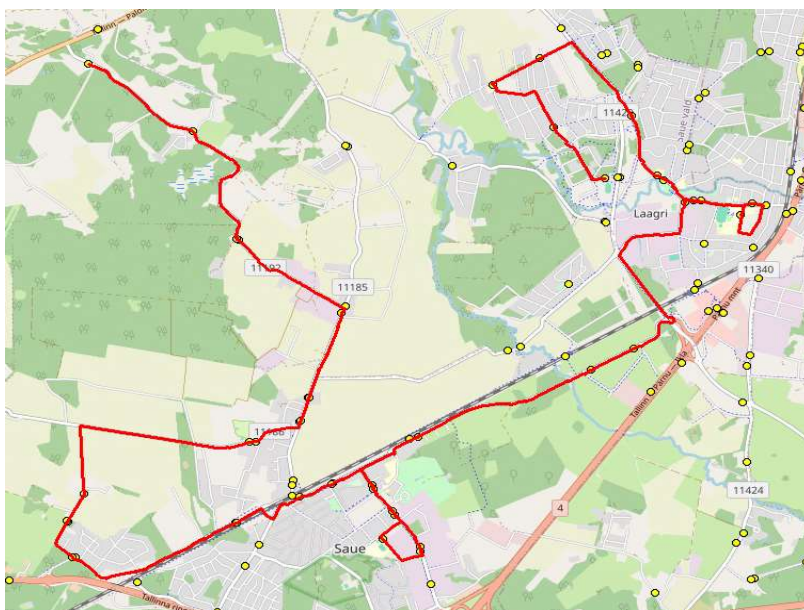

### Püha - Seltsimaja - Vanamõisa - Saue - Laagri - Möldre kool

Sõiduplaan kehtib alates

04.12.2023

Liini teenindab

HANSABUSS AS

Nr.	Peatus	Reis
		01
		<b>S6-01</b>
1	Roosi tee	07:25
2	Püha	07:27
3	Põlma	07:29
4	Kurvi tee	07:31
5	Suurevälja	07:33
6	Haavasalu	07:34
7	Vabaõhukeskuse	07:34
8	Vanamõisa mõis	07:39
9	Tuuleveski	07:40
10	Jalaka tee	07:42
11	Viirpuu	07:45
12	Saue jaam	07:47
13	Kuuseheki	07:48
14	Noortekeskus	07:48
15	Pärnasalu	07:49
16	Tule	07:50
17	Saue kool	07:51
18	Pärnasalu	07:52
19	Noortekeskus	07:53
20	Räni	07:54
21	Padula	07:56
22	Makita	07:57
23	Laagri alevik	08:00
24	Laagri kool	08:01
25	Kauri	08:08
26	Kotka lasteaed	08:09
27	Lumekannikese	08:10
28	Möldre kool	08:12