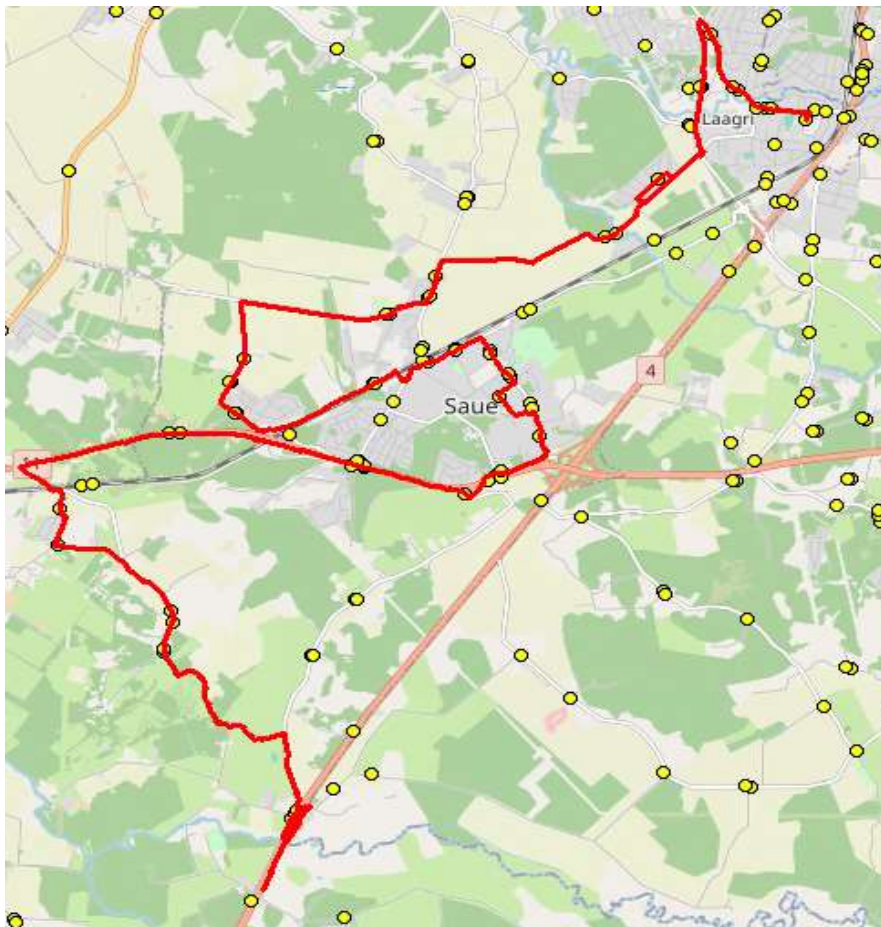

### Jõgisoo - Valingu - Saue - Vanamõisa- Laagri kool

Sõiduplaan kehtib alates

02.09.2023

Liini teenindab

HANSABUSS AS

Nr.	Peatus	Reis
		01
1	Jõgisoo	07:20
2	Forelli	07:22
3	Aila	07:29
4	Vanakooli	07:29
5	Õõbiku	07:32
6	Suurekivi	07:34
7	Pähklisalu tee	07:38
8	Kiviloo	07:42
9	Saue tee	07:43
10	Paulig	07:44
11	Saue kool	07:46
12	Pärnasalu	07:48
13	Noortekeskus	07:48
14	Kuuseheki	07:50
15	Saue jaam	07:50
16	Viirpuu	07:52
17	Jalaka tee	07:54
18	Tuuleveski	07:56
19	Vanamõisa mõis	07:57
20	Vabaõhukeskuse	08:00
21	Haavasalu	08:01
22	Suurevälja	08:01
23	Saunapunkt	08:05
24	Koidu	08:08
25	Veskirahva	08:12
26	Tuulemurru	08:13
27	Metsa	08:15
28	Laagri alevik	08:16
29	Laagri kool	08:16

### Märkused

Liini teenindamine toimub ainult koolipäevadel 1-5

Sõitjate sisenemine ja väljumine toimub kõikides liiklusemärgiga 541a tähistatud bussipeatustes

Riigihange nr 261688

Avaliku bussiliiniveo korraldamine Harju maakonna Saue valla bussiliinidel osa 1 nr 2-8/23008