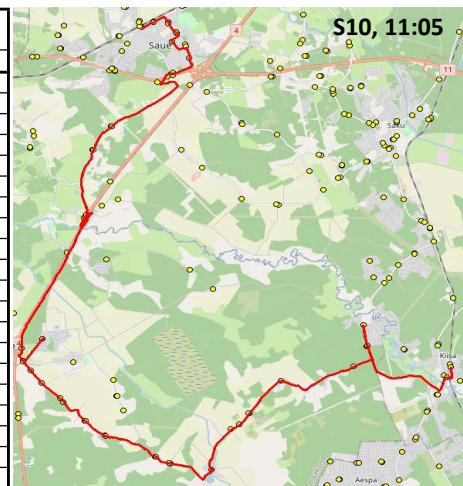

Kiisa - Maidla - Ääsmäe - Saue kool

Nr.	Peatus	Reis 02	Reis 04	Reis 06	Reis 08
		S10-01	S10-01	S10-01	S10-01
1	Kurtna kool			15:20	
2	Kurtna			15:20	
3	Kiisa kauplus			15:23	
4	Trelli tee	07:45		-	
5	Männi	07:46		-	
6	Kiisa keskus	07:50		-	
7	Kiisa raudteejaam	07:51		15:24	
8	Kiisa jaam	07:51	11:05	15:24	17:25
9	Kiisa keskus	07:52	11:06	15:24	17:26
10	Männi	07:55	11:09	15:28	17:29
11	Trelli tee	07:56	11:11	15:29	17:31
12	Männi	07:58	11:12	15:30	
13	Urumarja tee	07:59	11:13	15:32	
14	Ojari	08:02	11:17	15:35	
15	Kullaliiva	08:05	11:19	15:37	
16	Maidla külakeskus	08:06	11:20	15:38	
17	Otsa tee	08:06	11:20	15:39	
18	Maidla mõis	08:09	11:23	15:41	
19	Timuti	08:10	11:24	15:43	
20	Kuristo	08:10	11:25	15:43	
21	Külakõrtsu	08:12	11:26	15:44	
22	Kooli talu	08:12	11:27	15:45	
23	Mõisamaa	08:14	11:29	15:46	
24	Saksa	08:15	11:29	15:47	
25	Ääsmäe kool	08:16	11:30	15:49	
26	Ääsmäe	08:17	11:31	15:50	
27	Harutee	08:18	11:32	15:51	
28	Jõgisoo	08:21	11:36	15:54	
29	Forelli	08:24	11:38	15:57	
30	Mullaste	08:26	11:40	15:59	
31	Liidumäe	08:27	11:41	16:00	
32	Saue tee	08:29	11:44	16:02	
33	Paulig	08:31	11:45	16:03	
34	Saue kool	08:32	11:46	16:05	
35	Saue kool	08:32	11:46	16:05	
36	Pärnasalu	08:33	11:47	16:06	
37	Noortekeskus	08:34	11:48	16:07	
38	Kuuseheki	08:35	11:49	16:08	
39	Saue jaam	08:36	11:50	16:08