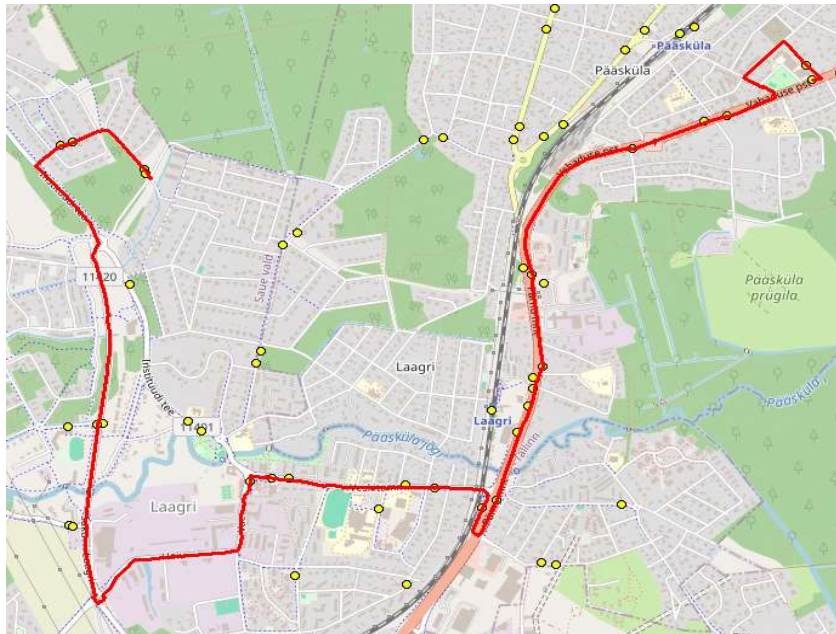

### Väriheina - Laagri alevik- Pääsküla Kool

Sõiduplaan kehtib alates

08.01.2024

Liini teenindab

HANSABUSS AS

Nr.	Peatus	Reis
		01
1	Väriheina	07:55
2	Käokeele	07:56
3	Veskirahva	07:59
4	Laagri alevik	08:03
5	Laagri alevik	08:03
6	Rahnu	08:04
7	Nõlvaku	08:05
8	Nõlvaku	08:06
9	Vana-Pääsküla	08:08
10	Pärnu maantee	08:09
11	Naaritsa	08:10
12	Raba	08:10
13	Vikerkaare	08:12