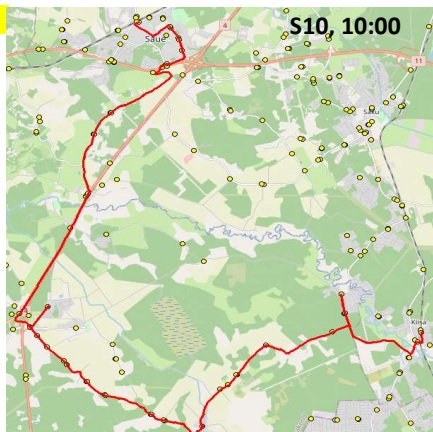

### Saue kool - Ääsmäe - Maidla - Kiisa

Sõiduplaan kehtib alates 02.09.2023  
 Liini teenindab HANSABUSS AS

Nr.	Peatus	Reis 01	Reis 03	Reis 05
		S10-01	S10-01	S10-01
1	Saue jaam	10:00	14:20	16:15
2	Pärnasalu	10:02	14:22	16:17
3	*Saue kool		14:25	16:20
4	Tule	10:04	14:26	16:21
5	Paulig	10:04	14:27	16:22
6	Saue tee	10:06	14:28	16:23
7	Liidumäe	10:10	14:33	16:28
8	Mullaste	10:11	14:34	16:29
9	Uku tee	10:13	14:36	16:31
10	Jõgisoo	10:14	14:37	16:32
11	Harutee	10:18	14:40	16:35
12	Ääsmäe	10:19	14:42	16:37
13	Ääsmäe kool	10:21	14:43	16:38
14	Saksa	10:22	14:45	16:40
15	Reedi	10:23	14:45	16:40
16	Mõisamaa	10:24	14:47	16:42
17	Kooli talu	10:26	14:48	16:43
18	Külakõrtsu	10:27	14:49	16:44
19	Tagametsa	10:29	14:50	16:45
20	Kuristo	10:29	14:51	16:46
21	Timuti	10:30	14:51	16:46
22	Maidla mõis	10:33	14:54	16:49
23	Otsa tee	10:35	14:57	16:52
24	Maidla külakeskus	10:36	14:57	16:52
25	Kullaliiva	10:37	14:58	16:53
26	Ojari	10:38	15:00	16:55
27	Urumarja tee	10:41	15:02	16:57
28	Männi	10:43	15:04	16:59
29	Trelli tee	10:44	15:05	17:00
30	Männi	10:45	15:06	17:01
31	Kiisa keskus	10:49	15:10	17:05
32	Kiisa jaam	10:50	15:11	17:06
33	*Kiisa kauplus		15:12	
34	*Kurtna		15:14	
35	*Kurtna kool		15:15	