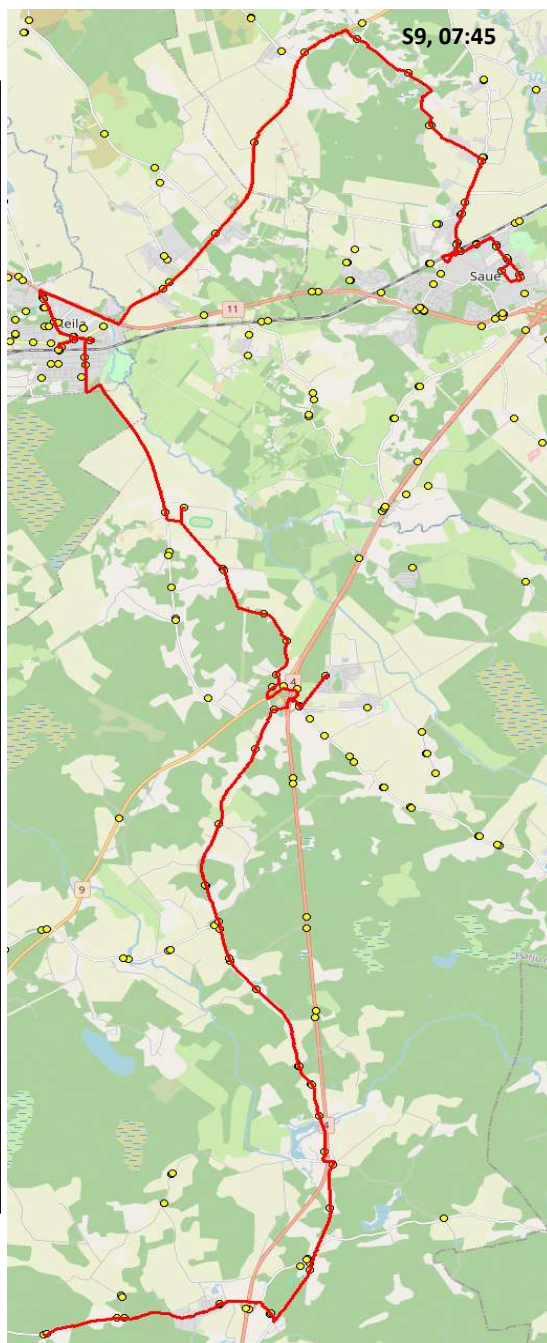

Nr.	Peatus	Reis 02	Reis 04	Reis 06
		S9-01	S9-01	S9-01
1	Miilimaa	07:45		16:00
2	Mõnuste	07:47		16:02
3	Haiba	07:50	10:25	16:05
4	Loigu	07:51	10:26	16:06
5	Kemu	07:53	10:29	16:08
6	Kohatu	07:55	10:30	16:10
7	Kemu mõis	07:56	10:31	16:11
8	Järveotsa	07:57	10:32	16:12
9	Ehala	07:58	10:33	16:13
10	Torupilli	07:58	10:34	16:13
11	Allika	08:01	10:36	16:16
12	Liiva	08:01	10:37	16:16
13	Kääbastemägi	08:02	10:38	16:17
14	Sinillille	08:03	10:39	16:18
15	Muusika	08:05	10:41	16:20
16	Toominga	08:06	10:42	16:21
17	Pähkli	08:07	10:43	16:22
18	Ääsmäe	08:09	10:45	16:24
19	Ääsmäe kool	08:10	10:46	16:25
20	Ääsmäe	08:11	10:47	16:26
21	Rehe	08:13	10:49	16:28
22	Hindreku	08:13	10:49	16:28
23	Kaasiku	08:14	10:50	16:29
24	Laane	08:15	10:51	16:30
25	Liivamäe	08:17	10:53	16:32
26	Tuula seltsimaja	08:19	10:55	16:34
27	Tuula	08:20	10:56	16:35
28	Ülesõidu	08:24	11:00	16:39
29	Keila raudteejaam	08:26	11:02	16:40
30	Keskpargi	08:27	11:03	16:41
31	Keila kirik	08:29	11:04	16:43
32	Kultuurikeskuse	08:30	-	-
33	Pargi	08:31	-	-
34	Tervisekeskuse	08:31	-	-
35	Luha	-	11:05	16:43
36	Künka	08:36	11:07	16:45
37	Tutermaa	08:38	11:09	16:47
38	Pihuoja	08:40	11:11	16:49
39	Vääna-Posti	08:43	11:14	16:52
40	Roosi tee	08:45	11:16	16:54
41	Püha	08:47	11:18	16:56
42	Põlma	08:49	11:20	16:58
43	Kurvi tee	08:51	11:21	17:00
44	Suurevälja	08:52	11:23	17:01
45	Haavasalu	08:52	11:23	17:02
46	Suurevälja põik	08:53	11:24	17:02
47	Saue jaam	08:55	11:25	17:04
48	Kuuseheki	08:55	11:26	17:04
49	Noortekeskus	08:56	11:27	17:05
50	Pämasalu	08:56	11:27	17:06
51	Tule	08:58	11:28	17:07
52	Saue kool	08:59	11:29	17:08
53	Saue jaam	09:03	11:33	17:12

Märkused

1-5 liini teenindamine toimub tööpäevadel

Sõitjate sisenedamine ja väljumine toimub kõikides liiklusemärgiga 541a tä