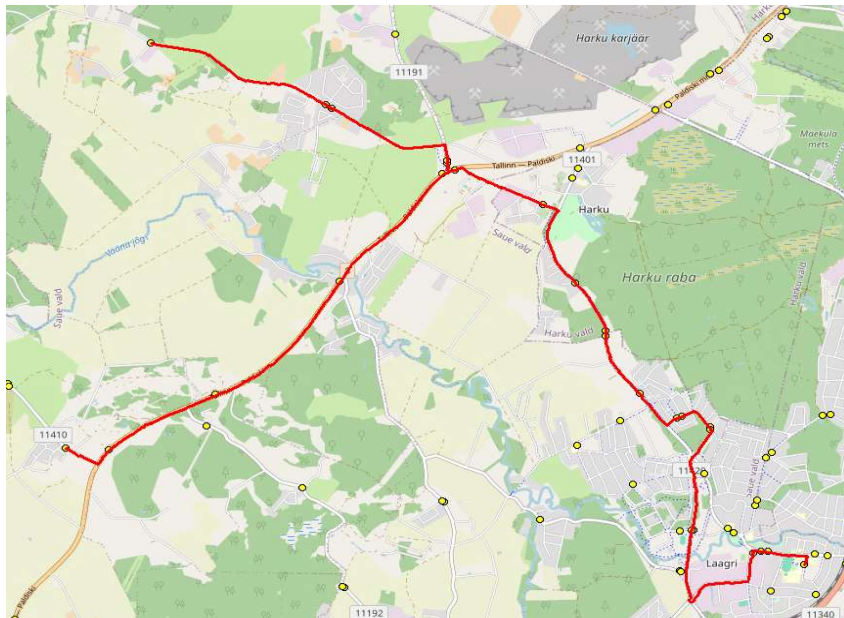

MTÜ Põhja-Eesti Ühistranspordikeskus
reg 80213342
Meistri 14
13517 Tallinn

AS HANSABUSS
reg 10230847
Paavli tn 6
10412 Tallinn

Saue valla bussiliin

S3

Kindluse - Vatsla - Harku - Laagri kool

Sõiduplaan kehtib alates 08.01.2024
Liini teenindab HANSABUSS AS

Nr.	Peatus	Reis
		01
		S3-01
1	Kindluse	07:40
2	Vääna-Posti	07:42
3	Pühaküla	07:44
4	Hüüru	07:46
5	Vatsla tee	07:48
6	Kodasema	07:51
7	Vatsla	07:54
8	Kodasema	07:56
9	Vatsla tee	07:58
10	Harku	08:00
11	Uue	08:03
12	Uusküla	08:06
13	Tammemäe	08:07
14	Tammetalu	08:08
15	Käokeeles	08:09
16	Väriheina	08:09
17	Veskirahva	08:12
18	Laagri alevik	08:16
19	Laagri alevik	08:16
20	Laagri kool	08:17

Pääsküla Kool - Laagri kool - Vatsla - Kindluse

Nr.	Peatus	Reis
		02
		S3-01
1	Vikerkaare	15:20
2	Raba	15:21
3	Naaritsa	15:22
4	Pärnu maantee	15:23
5	Vana-Pääsküla	15:25
6	Sillaotsa	15:25
7	Laagri kool	15:27
8	Rahnu	15:28
9	Laagri alevik	15:29
10	Veskirahva	15:32
11	Väriheina	15:34
12	Käokeeles	15:34
13	Tammetalu	15:35
14	Tammemäe	15:36
15	Uusküla	15:37
16	Instituudi	15:40
17	Bioloogia	15:41
18	Vatsla tee	15:42
19	Kodasema	15:45
20	Vatsla	15:47
21	Kodasema	15:50
22	Vatsla tee	15:52
23	Harku	15:52
24	Hüüru	15:54
25	Pühaküla	15:56
26	Vääna-Posti	15:57
27	Kindluse	15:58