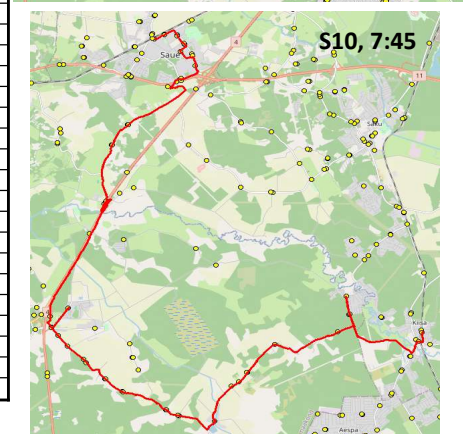

Kiisa - Maidla - Ääsmäe - Saue kool

Nr.	Peatus	Reis 02	Reis 04	Reis 06	Reis 08
		S10-01	S10-01	S10-01	S10-01
1	Kurtna kool			15:20	
2	Kurtna			15:20	
3	Kiisa kauplus			15:23	
4	Trelli tee	07:45		-	
5	Männi	07:46		-	
6	Kiisa keskus	07:50		-	
7	Kiisa raudteejaam	07:51		15:24	
8	Kiisa jaam	07:51	11:05	15:24	17:25
9	Kiisa keskus	07:52	11:06	15:24	17:26
10	Männi	07:55	11:09	15:28	17:29
11	Trelli tee	07:56	11:11	15:29	17:31
12	Männi	07:58	11:12	15:30	
13	Urumarja tee	07:59	11:13	15:32	
14	Ojari	08:02	11:17	15:35	
15	Kullaliiva	08:05	11:19	15:37	
16	Maidla külakeskus	08:06	11:20	15:38	
17	Otsa tee	08:06	11:20	15:39	
18	Maidla mõis	08:09	11:23	15:41	
19	Timuti	08:10	11:24	15:43	
20	Kuristo	08:10	11:25	15:43	
21	Külakõrtsu	08:12	11:26	15:44	
22	Kooli talu	08:12	11:27	15:45	
23	Mõisamaa	08:14	11:29	15:46	
24	Saksa	08:15	11:29	15:47	
25	Ääsmäe kool	08:16	11:30	15:49	
26	Ääsmäe	08:17	11:31	15:50	
27	Harutee	08:18	11:32	15:51	
28	Jõgisoo	08:21	11:36	15:54	
29	Forelli	08:24	11:38	15:57	
30	Mullaste	08:26	11:40	15:59	
31	Liidumäe	08:27	11:41	16:00	
32	Saue tee	08:29	11:44	16:02	
33	Paulig	08:31	11:45	16:03	
34	Saue kool	08:32	11:46	16:05	
35	Saue kool	08:32	11:46	16:05	
36	Pärnasalu	08:33	11:47	16:06	
37	Noortekeskus	08:34	11:48	16:07	
38	Kuuseheki	08:35	11:49	16:08	
39	Saue jaam	08:36	11:50	16:08