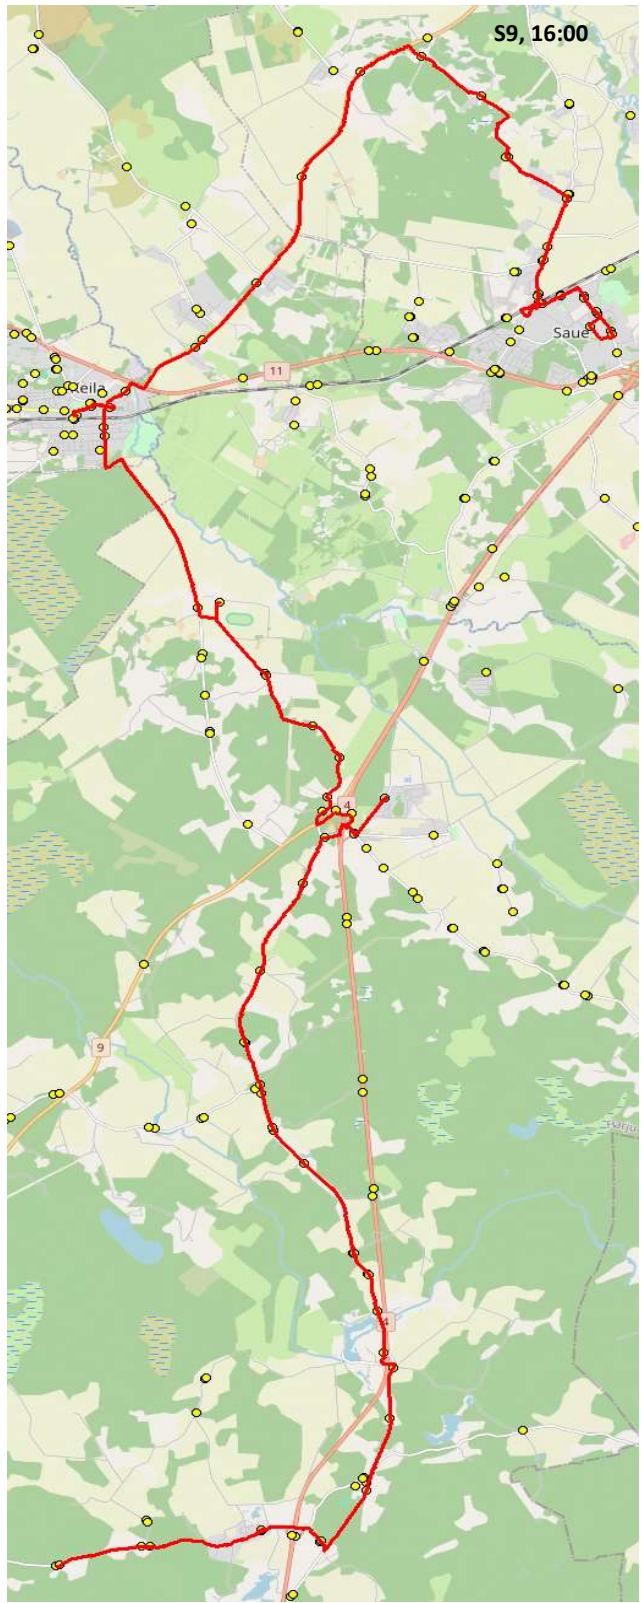

MTÜ Põhja-Eesti Ühistranspordikeskus
reg 80213342
Meistri 14
13517 Tallinn

AS HANSABUSS
reg 10230847
Paavli tn 6
10412 Tallinn

Saue valla bussiliin

S10

Saue kool - Ääsmäe - Maidla - Kiisa

Sõiduplaan kehtib alates 02.09.2023
Liini teenindab HANSABUSS AS

Nr.	Peatus	Reis 01	Reis 03	Reis 05
		S10-01	S10-01	S10-01
1	Saue jaam	10:00	14:20	16:15
2	Pärnasalu	10:02	14:22	16:17
3	*Saue kool		14:25	16:20
4	Tule	10:04	14:26	16:21
5	Paulig	10:04	14:27	16:22
6	Saue tee	10:06	14:28	16:23
7	Liidumäe	10:10	14:33	16:28
8	Mullaste	10:11	14:34	16:29
9	Uku tee	10:13	14:36	16:31
10	Jõgisoo	10:14	14:37	16:32
11	Harutee	10:18	14:40	16:35
12	Ääsmäe	10:19	14:42	16:37
13	Ääsmäe kool	10:21	14:43	16:38
14	Saksa	10:22	14:45	16:40
15	Reedi	10:23	14:45	16:40
16	Mõisamaa	10:24	14:47	16:42
17	Kooli talu	10:26	14:48	16:43
18	Külakõrtsu	10:27	14:49	16:44
19	Tagametsa	10:29	14:50	16:45
20	Kuristo	10:29	14:51	16:46
21	Timuti	10:30	14:51	16:46
22	Maidla mõis	10:33	14:54	16:49
23	Otsa tee	10:35	14:57	16:52
24	Maidla külakeskus	10:36	14:57	16:52
25	Kullaliiva	10:37	14:58	16:53
26	Ojari	10:38	15:00	16:55
27	Urumarja tee	10:41	15:02	16:57
28	Männi	10:43	15:04	16:59
29	Trelli tee	10:44	15:05	17:00
30	Männi	10:45	15:06	17:01
31	Kiisa keskus	10:49	15:10	17:05
32	Kiisa jaam	10:50	15:11	17:06
33	*Kiisa kauplus		15:12	
34	*Kurtna		15:14	
35	*Kurtna kool		15:15