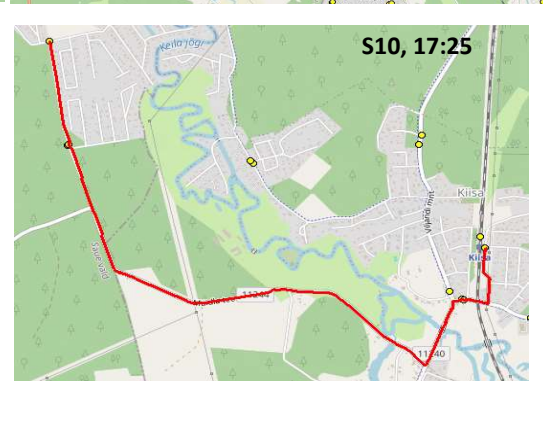

Kiisa - Maidla - Ääsmäe - Saue kool

Nr.	Peatus	Reis 02	Reis 04	Reis 06	Reis 08
		S10-01	S10-01	S10-01	S10-01
1	Kurtna kool			15:20	
2	Kurtna			15:20	
3	Kiisa kauplus			15:23	
4	Trelli tee	07:45		-	
5	Männi	07:46		-	
6	Kiisa keskus	07:50		-	
7	Kiisa raudteejaam	07:51		15:24	
8	Kiisa jaam	07:51	11:05	15:24	17:25
9	Kiisa keskus	07:52	11:06	15:24	17:26
10	Männi	07:55	11:09	15:28	17:29
11	Trelli tee	07:56	11:11	15:29	17:31
12	Männi	07:58	11:12	15:30	
13	Urumarja tee	07:59	11:13	15:32	
14	Ojari	08:02	11:17	15:35	
15	Kullaliiva	08:05	11:19	15:37	
16	Maidla külakeskus	08:06	11:20	15:38	
17	Otsa tee	08:06	11:20	15:39	
18	Maidla mõis	08:09	11:23	15:41	
19	Timuti	08:10	11:24	15:43	
20	Kuristo	08:10	11:25	15:43	
21	Külakõrtsu	08:12	11:26	15:44	
22	Kooli talu	08:12	11:27	15:45	
23	Mõisamaa	08:14	11:29	15:46	
24	Saksa	08:15	11:29	15:47	
25	Ääsmäe kool	08:16	11:30	15:49	
26	Ääsmäe	08:17	11:31	15:50	
27	Harutee	08:18	11:32	15:51	
28	Jõgisoo	08:21	11:36	15:54	
29	Forelli	08:24	11:38	15:57	
30	Mullaste	08:26	11:40	15:59	
31	Liidumäe	08:27	11:41	16:00	
32	Saue tee	08:29	11:44	16:02	
33	Paulig	08:31	11:45	16:03	
34	Saue kool	08:32	11:46	16:05	
35	Saue kool	08:32	11:46	16:05	
36	Pärnasalu	08:33	11:47	16:06	
37	Noortekeskus	08:34	11:48	16:07	
38	Kuuseheki	08:35	11:49	16:08	
39	Saue jaam	08:36	11:50	16:08