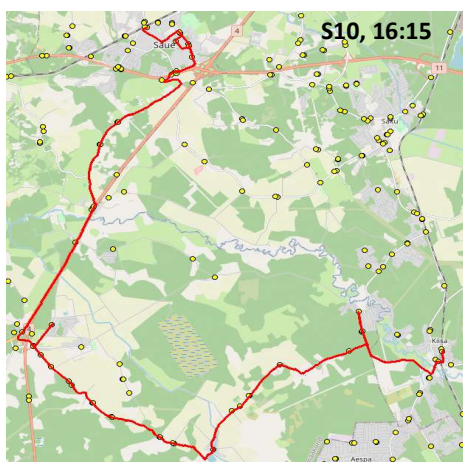

MTÜ Põhja-Eesti Ühistranspordikeskus
reg 80213342
Meistri 14
13517 Tallinn

AS HANSABUSS
reg 10230847
Paavli tn 6
10412 Tallinn

Saue valla bussiliin

S10

Saue kool - Ääsmäe - Maidla - Kiisa

Sõiduplaan kehtib alates 02.09.2023
Liini teenindab HANSABUSS AS

Nr.	Peatus	Reis 01	Reis 03	Reis 05
		S10-01	S10-01	S10-01
1	Saue jaam	10:00	14:20	16:15
2	Pärnasalu	10:02	14:22	16:17
3	*Saue kool		14:25	16:20
4	Tule	10:04	14:26	16:21
5	Paulig	10:04	14:27	16:22
6	Saue tee	10:06	14:28	16:23
7	Liidumäe	10:10	14:33	16:28
8	Mullaste	10:11	14:34	16:29
9	Uku tee	10:13	14:36	16:31
10	Jõgisoo	10:14	14:37	16:32
11	Harutee	10:18	14:40	16:35
12	Ääsmäe	10:19	14:42	16:37
13	Ääsmäe kool	10:21	14:43	16:38
14	Saksa	10:22	14:45	16:40
15	Reedi	10:23	14:45	16:40
16	Mõisamaa	10:24	14:47	16:42
17	Kooli talu	10:26	14:48	16:43
18	Külakõrtsu	10:27	14:49	16:44
19	Tagametsa	10:29	14:50	16:45
20	Kuristo	10:29	14:51	16:46
21	Timuti	10:30	14:51	16:46
22	Maidla mõis	10:33	14:54	16:49
23	Otsa tee	10:35	14:57	16:52
24	Maidla külakeskus	10:36	14:57	16:52
25	Kullaliiva	10:37	14:58	16:53
26	Ojari	10:38	15:00	16:55
27	Urumarja tee	10:41	15:02	16:57
28	Männi	10:43	15:04	16:59
29	Trelli tee	10:44	15:05	17:00
30	Männi	10:45	15:06	17:01
31	Kiisa keskus	10:49	15:10	17:05
32	Kiisa jaam	10:50	15:11	17:06
33	*Kiisa kauplus		15:12	
34	*Kurtna		15:14	
35	*Kurtna kool		15:15