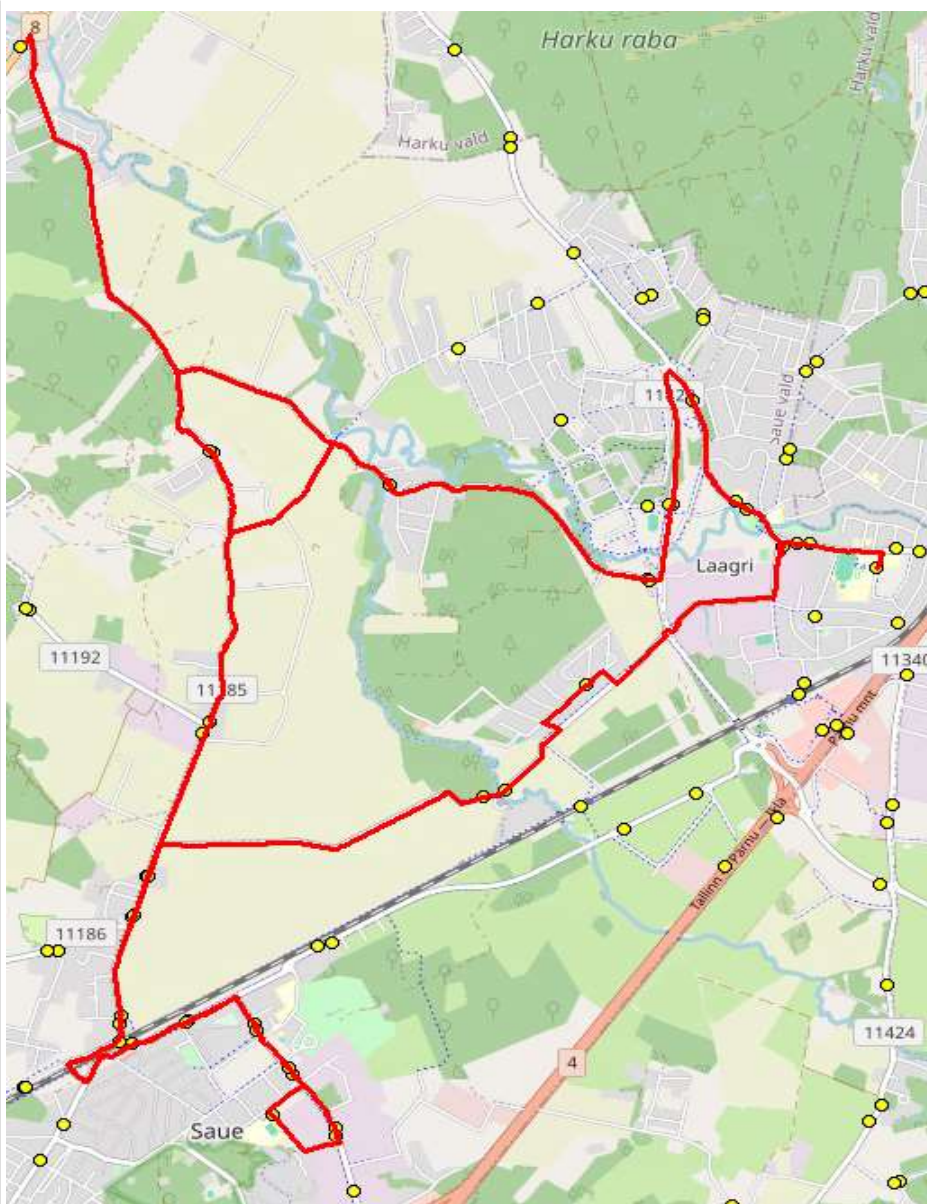

#### Hüüru - Laagri kool - Koidu - Saue - Laagri

Sõiduplaan kehtib alates

02.09.2023

Liini teenindab

HANSABUSS AS

Nr.	Peatus	Reis 01
		S2-01
1	Hüüru	07:25
2	Uus-Klaokse	07:29
3	Karutiigi	07:31
4	Koru	07:34
5	Veskirahva	07:36
6	Tuulemurru	07:38
7	Metsa	07:39
8	Laagri alevik	07:40
9	Koidu	07:42
10	Saunapunkt	07:45
11	Suurevälja	07:48
12	Haavasalu	07:48
13	Suurevälja põik	07:49
14	Saue jaam	07:52
15	Kuuseheki	07:53
16	Noortekeskus	07:54
17	Pärnasalu	07:54
18	Tule	07:55
19	Saue kool	07:56
20	Pärnasalu	07:57
21	Noortekeskus	07:58
22	Kuuseheki	07:59
23	Saue jaam	08:00
24	Suurevälja põik	08:01
25	Haavasalu	08:02
26	Suurevälja	08:03
27	Seltsimaja	08:04
28	Uus-Klaokse	08:06
29	Karutiigi	08:09
30	Koru	08:12
31	Veskirahva	08:13
32	Tuulemurru	08:14
33	Metsa	08:15
34	Laagri alevik	08:16
35	Laagri kool	08:17