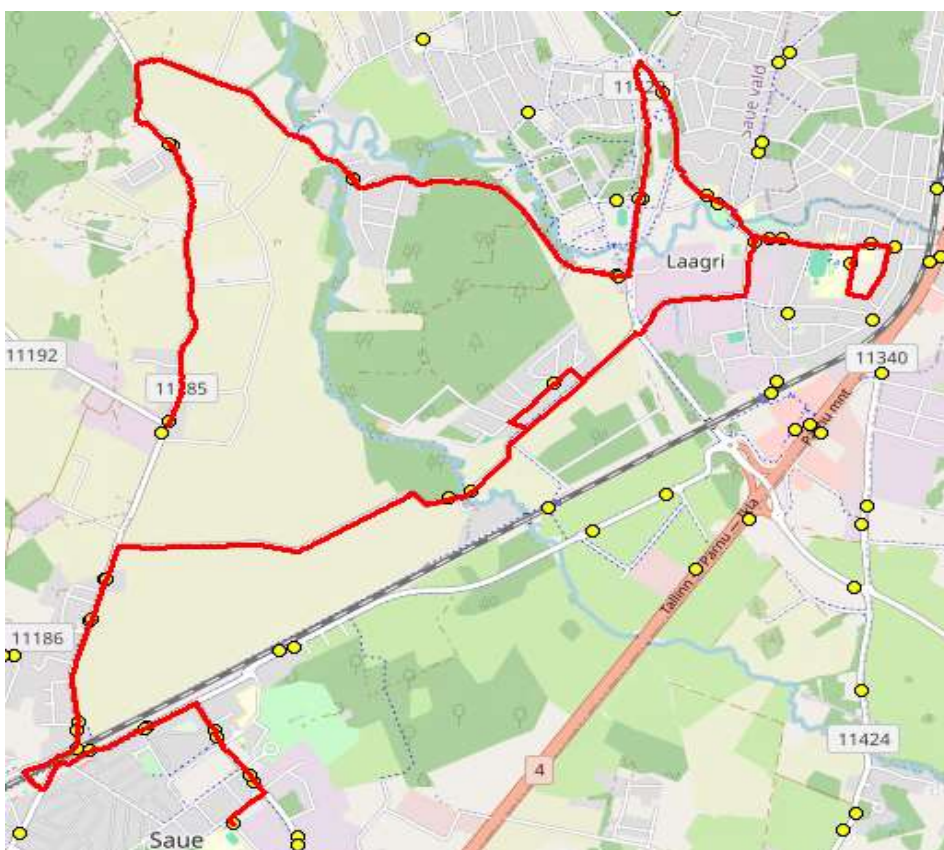

### Saue - Koidu - Laagri kool - Alliku

Sõiduplaan kehtib alates 02.09.2023

Liini teenindab HANSABUSS AS

Nr.	Peatus	Reis
		01
		<b>S5-01</b>
1	Saue kool	16:25
2	Pärnasalu	16:26
3	Noortekeskus	16:27
4	Kuuseheki	16:28
5	Saue jaam	16:29
6	Suurevälja põik	16:31
7	Haavasalu	16:32
8	Suurevälja	16:32
9	Saunapunkt	16:36
10	Koidu	16:39
11	Laagri alevik	16:45
12	Laagri kool	16:46
13	Rahnu	16:47
14	Laagri alevik	16:48
15	Metsa	16:49
16	Tuulemurru	16:50
17	Veskirahva	16:53
18	Koru	16:54
19	Karutiigi	16:57
20	Uus-Klaokse	16:59
21	Seltsimaja	17:03