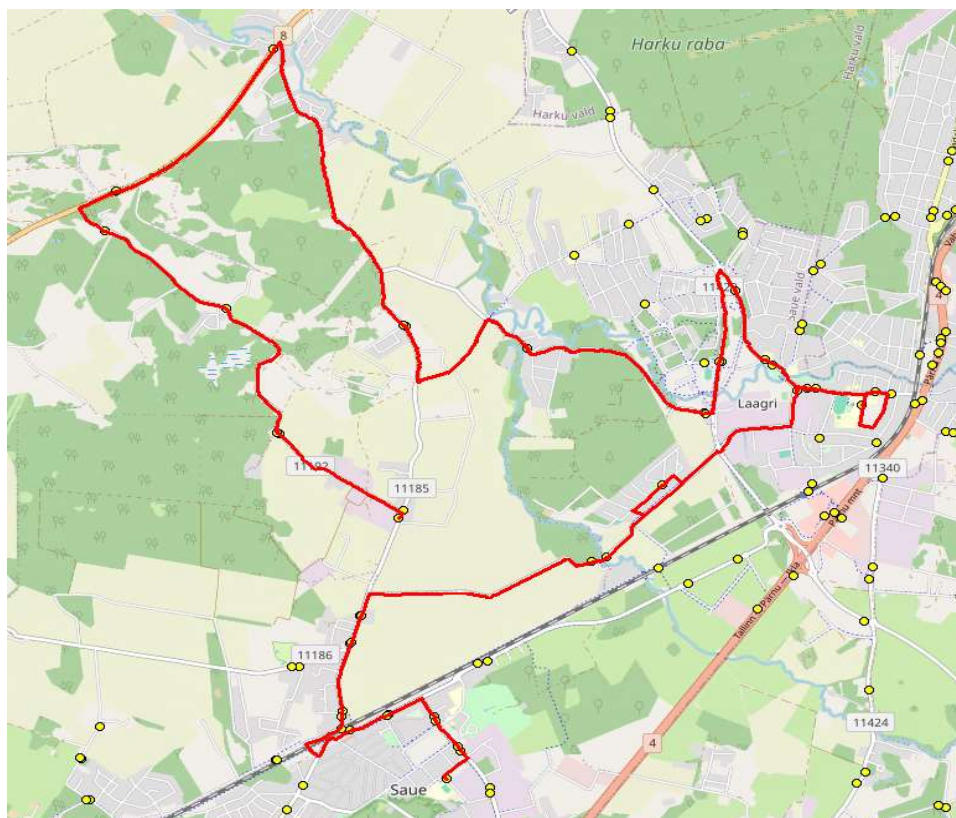

### Saue - Koidu - Laagri kool - Hüüru - Kurvi tee

Sõiduplaan kehtib alates

02.09.2023

Liini teenindab

HANSABUSS AS

Nr.	Peatus	Reis
		01
1	Saue kool	14:53
2	Pärnasalu	14:54
3	Noortekeskus	14:55
4	Kuuseheki	14:56
5	Saue jaam	14:57
6	Suurevälja põik	14:59
7	Haavasalu	15:00
8	Suurevälja	15:00
9	Saunapunkt	15:04
10	Koidu	15:07
11	Laagri alevik	15:14
12	Laagri kool	15:15
13	Rahnu	15:16
14	Laagri alevik	15:17
15	Metsa	15:18
16	Tuulemurru	15:19
17	Veskirahva	15:22
18	Koru	15:24
19	Karutiigi	15:27
20	Uus-Klaokse	15:30
21	Hüüru	15:35
22	Pühaküla	15:37
23	Roosi tee	15:38
24	Püha	15:40
25	Põlma	15:42
26	Kurvi tee	15:44