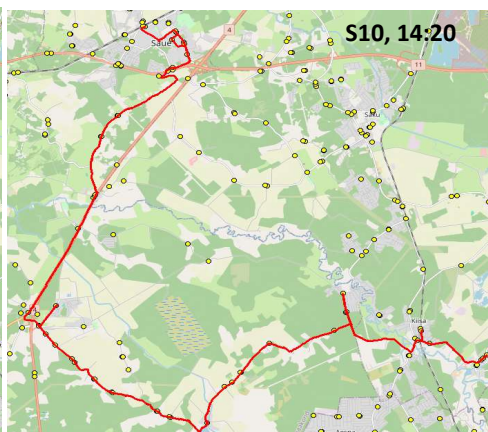

MTÜ Põhja-Eesti Ühistranspordikeskus
reg 80213342
Meistri 14
13517 Tallinn

AS HANSABUSS
reg 10230847
Paavli tn 6
10412 Tallinn

Saue valla bussiliin

S10

Saue kool - Ääsmäe - Maidla - Kiisa

Sõiduplaan kehtib alates 02.09.2023
Liini teenindab HANSABUSS AS

Nr.	Peatus	Reis 01	Reis 03	Reis 05
		S10-01	S10-01	S10-01
1	Saue jaam	10:00	14:20	16:15
2	Pärnasalu	10:02	14:22	16:17
3	*Saue kool		14:25	16:20
4	Tule	10:04	14:26	16:21
5	Paulig	10:04	14:27	16:22
6	Saue tee	10:06	14:28	16:23
7	Liidumäe	10:10	14:33	16:28
8	Mullaste	10:11	14:34	16:29
9	Uku tee	10:13	14:36	16:31
10	Jõgisoo	10:14	14:37	16:32
11	Harutee	10:18	14:40	16:35
12	Ääsmäe	10:19	14:42	16:37
13	Ääsmäe kool	10:21	14:43	16:38
14	Saksa	10:22	14:45	16:40
15	Reedi	10:23	14:45	16:40
16	Mõisamaa	10:24	14:47	16:42
17	Kooli talu	10:26	14:48	16:43
18	Külakõrtsu	10:27	14:49	16:44
19	Tagametsa	10:29	14:50	16:45
20	Kuristo	10:29	14:51	16:46
21	Timuti	10:30	14:51	16:46
22	Maidla mõis	10:33	14:54	16:49
23	Otsa tee	10:35	14:57	16:52
24	Maidla külakeskus	10:36	14:57	16:52
25	Kullaliiva	10:37	14:58	16:53
26	Ojari	10:38	15:00	16:55
27	Urumarja tee	10:41	15:02	16:57
28	Männi	10:43	15:04	16:59
29	Trelli tee	10:44	15:05	17:00
30	Männi	10:45	15:06	17:01
31	Kiisa keskus	10:49	15:10	17:05
32	Kiisa jaam	10:50	15:11	17:06
33	*Kiisa kauplus		15:12	
34	*Kurtna		15:14	
35	*Kurtna kool		15:15