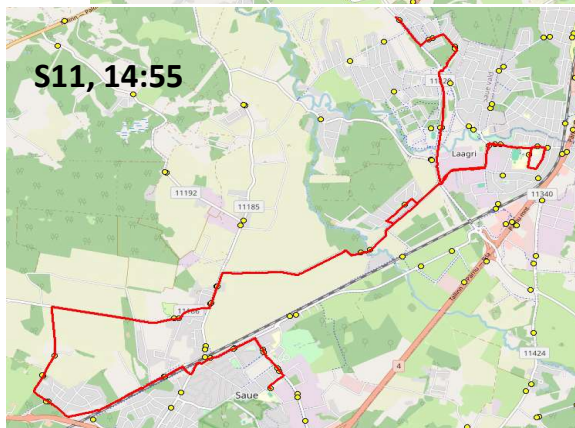

MTÜ Põhja-Eesti Ühistranspordikeskus
reg 80213342
Meistri 14
13517 Tallinn

AS HANSABUSS
reg 10230847
Paavli tn 6
10412 Tallinn

Saue valla bussiliin

Saue - Vanamõisa - Laagri - Harku - Vatsla

S11

Sõiduplaan kehtib alates 29.04.2024
Liini teenindab HANSABUSS AS

Nr.	Peatus	Reis	Reis
		01	01
		S11-01	S11-01
1	Saue kool	13:25	14:55
2	Pärnasalu	13:26	14:56
3	Noortekeskus	13:27	14:57
4	Kuuseheki	13:28	14:58
5	Saue jaam	13:29	14:59
6	Viirpuu	13:30	15:00
7	Jalaka tee	13:33	15:03
8	Tuuleveski	13:34	15:04
9	Vanamõisa mõis	13:34	15:04
10	Vabaõhukeskuse	13:38	15:08
11	Haavasalu	13:39	15:09
12	Suurevälja	13:39	15:09
13	Saunapunkt	13:42	15:12
14	Koidu	13:44	15:14
15	Laagri alevik	13:48	15:18
16	Laagri kool	13:49	15:19
17	Rahnu	13:51	15:21
18	Laagri alevik	13:52	15:22
19	Veskirahva	13:55	15:25
20	Väriheina	13:56	15:26
21	Käokeele	13:57	15:27
22	Tammetalu	13:58	15:28
23	Tammemäe	13:59	
24	Uusküla	14:00	
25	Instituudi	14:02	
26	Bioloogia	14:03	
27	Vatsla tee	14:05	
28	Kodasema	14:08	
29	Vatsla	14:10	

→S3 15:35

Vatsla - Hüüru - Uus-Klaokse - Vanamõisa - Saue

Nr.	Peatus	Reis
		02
		S11-01
1	Vatsla	14:15
2	Kodasema	14:17
3	Vatsla tee	14:20
4	Harku	14:20
5	Seltsimaja	14:29
6	Kurvi tee	14:29
7	Suurevälja	14:30
8	Haavasalu	14:30
9	Vabaõhukeskuse	14:31
10	Vanamõisa mõis	14:35
11	Tuuleveski	14:37
12	Jalaka tee	14:39
13	Viirpuu	14:42
14	Saue jaam	14:44
15	Kuuseheki	14:44
16	Noortekeskus	14:45
17	Pärnasalu	14:46
18	Tule	14:47
19	Saue kool	14:48