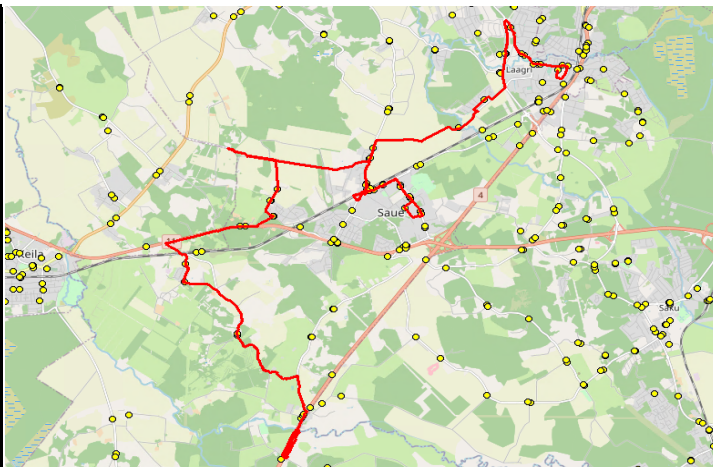

## Saue valla bussiliin

SZ

### Laagri kool - Koidu - Saue - Vanamõisa - Valingu - Jõgisoo

Sõiduplaan kehtib alates alates 02.09.2023

Liini teenindab

Nr.	Peatus	Kaugus liini algusest	Peatuste vaheline kaugus	Peatuse kood	Sõiduaeg järgmise peatuseni	Reis	
						01 S7-02	03 S7-01
1	Laagri kool		0,702	23381-1	00:02	15:20	16:15
2	Rahnu	0,702	0,473	20816-1	00:01	15:22	16:17
3	Laagri alevik	1,175	0,517	20824-1	00:01	15:23	16:18
4	Metsa	1,692	0,689	23354-1	00:01	15:24	16:19
5	Tuulemuru	2,381	1,046	23356-1	00:02	15:25	16:20
6	Veskirahva	3,427	1,417	47340-1	00:03	15:27	16:22
7	Koidu	4,844	3,139	23380-1	00:05	15:30	16:25
8	Suurevälja	7,983	0,258	47331-1	00:00	15:35	16:30
9	Haavasalu	8,241	0,656	23377-1	00:01	15:35	16:30
10	Suurevälja põik	8,897	1,030	47357-1	00:01	15:36	16:31
11	Saue jaam	9,927	0,242	23405-1	00:01	15:37	16:32
12	Kuuseheki	10,169	0,539	23409-1	00:01	15:38	16:33
13	Noortekeskus	10,708	0,334	23401-1	00:00	15:39	16:34
14	Pärnasalu	11,042	0,445	23418-1	00:01	15:39	16:34
15	Tule	11,487	0,512	23414-1	00:01	15:40	16:35
16	Saue kool	11,999	0,044	23428-1	00:00	15:41	16:36
17	Saue kool	12,043	1,529		00:04	15:41	16:36
18	Saue jaam	13,572	0,982	23406-1	00:02	15:45	16:40
19	Suurevälja põik	14,554	3,714	47356-1	00:06	15:47	16:42
20	Tõnni talu	18,268	1,780	6800	00:04	15:53	16:48
21	Vanamõisa mõis	20,048	0,320	23383-1	00:02	15:57	16:52
22	Tuuleveski	20,368	0,473	23379-1	00:02	15:59	16:54
23	Jalaka tee	20,841	0,783	47334-1	00:01	16:01	16:56
24	Pähklisalu tee	21,624	2,399	23333-1	00:03	16:02	16:57
25	Suurekivi	24,023	0,530	47327-1	00:01	16:05	17:00
26	Õõbiku	24,553	2,058	47329-1	00:03	16:06	17:01
27	Aila	26,611	2,964	23385-1	00:03	16:09	17:04
28	Uku tee	29,575	2,736	23341-1	00:03	16:12	17:07
29	Jõgisoo	32,311	2,736	23311-1		16:15	17:10
					Töötamise päevad	1-5	1-5
					Veotsa pikkus (km)	32,3	32,3
					Sõiduaeg (h.,min.)	0:55	0:55
					Reisi kiirus (km/h)	35,2	35,2