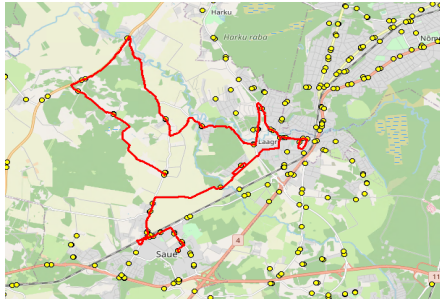

Saue valla bussiliin 54

Saue - Koidu - Laagri kool - Hüüru - Kurvi tee

Sõiduplaan kehtib alates 02.09.2023
Liini teenindab

Nr.	Peatus	Kaugus liini algusest	Peatuste vaheline kaugus	Peatuse kood	Sõiduaeg järgmise peatuseni	Reis 01
						S4-01
1	Saue kool		0,044	23428-1	00:00	14:53
2	Saue kool	0,044	0,375		00:01	14:53
3	Pärnasalu	0,419	0,326	23417-1	00:01	14:54
4	Noortekeskus	0,745	0,491	23402-1	00:01	14:55
5	Kuuseheki	1,236	0,337	23410-1	00:01	14:56
6	Saue jaam	1,573	0,982	23406-1	00:02	14:57
7	Suurevälja põik	2,555	0,625	47356-1	00:01	14:59
8	Haavasalu	3,180	0,243	23378-1	00:00	15:00
9	Suurevälja	3,423	3,318	47330-1	00:07	15:00
10	Koidu	6,741	2,382	23380-1	00:07	15:07
11	Laagri alevik	9,123	0,565	20818-1	00:01	15:14
12	Laagri kool	9,688	0,702	23381-1	00:01	15:15
13	Rahnu	10,390	0,473	20816-1	00:01	15:16
14	Laagri alevik	10,863	0,517	20824-1	00:01	15:17
15	Metsa	11,380	0,689	23354-1	00:01	15:18
16	Tuulemuru	12,069	1,046	23356-1	00:03	15:19
17	Veskirahva	13,115	0,522	47340-1	00:02	15:22
18	Koru	13,637	1,678	23392-1	00:03	15:24
19	Karutiigi	15,315	1,753	23390-1	00:03	15:27
20	Uus-Klaokse	17,068	2,937	23388-1	00:05	15:30
21	Hüüru	20,005	1,808	23309-1	00:02	15:35
22	Pühaküla	21,813	0,615	23324-1	00:01	15:37
23	Roosi tee	22,428	1,214	47338-1	00:02	15:38
24	Püha	23,642	2,738	23387-1	00:04	15:40
25	Kurvi tee	26,380	2,738	47344-1		15:44
					Töötamise päevad	1-5
					Veotsa pikkus (km)	26,4
					Sõiduaeg (h.,min.)	0:50
					Reisi kiirus (km/h)	31,3

Märkused

Liini teenindamine toimub ainult koolipäevadel 1-5

Sõitjate sisenemine ja väljumine toimub kõikides liiklusemärgiga 541a tähistatud bussipeatustes
NB! Erinevatel nädalapäevadel on erinevad väljumiste kellaajad