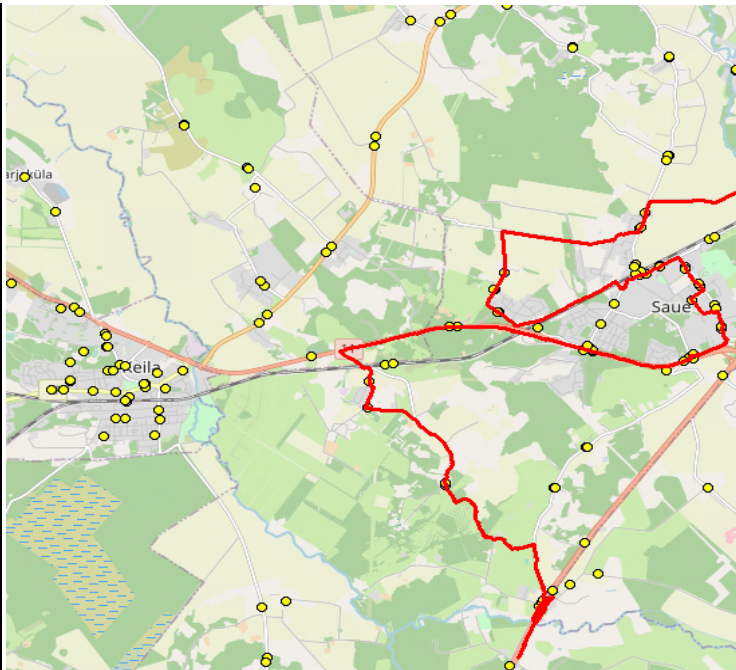

Saue valla bussiliin

S1

Jõgisoo - Valingu - Saue - Vanamõisa- Laagri kool

Sõiduplaan kehtib alates alates 02.09.2023
Liini teenindab

| Nr. | Peatus | Kaugus liini algusest | Peatuste vaheline kaugus | Peatuse kood | Sõiduaeg järgmise peatuseni | Reis |
|-----|----------------|-----------------------|--------------------------|--------------|-----------------------------|-------|
| | | | | | | 01 |
| | | | | | | S1-01 |
| 1 | Jõgisoo | | 2,025 | 23311-1 | 00:02 | 07:20 |
| 2 | Forelli | 2,025 | 2,972 | 47343-1 | 00:07 | 07:22 |
| 3 | Aila | 4,997 | 2,026 | 23384-1 | 00:03 | 07:29 |
| 4 | Õõbiku | 7,023 | 0,525 | 47328-1 | 00:03 | 07:32 |
| 5 | Suurekivi | 7,548 | 2,521 | 47326-1 | 00:03 | 07:35 |
| 6 | Pähklisalu tee | 10,069 | 3,627 | 23334-1 | 00:05 | 07:38 |
| 7 | Saue tee | 13,696 | 0,768 | 23419-1 | 00:01 | 07:43 |
| 8 | Paulig | 14,464 | 0,742 | 23403-1 | 00:01 | 07:44 |
| 9 | Saue kool | 15,206 | 0,044 | 23428-1 | 00:01 | 07:45 |
| 10 | Pämasalu | 15,625 | 0,326 | 23417-1 | 00:01 | 07:47 |
| 11 | Noortekeskus | 15,951 | 0,491 | 23402-1 | 00:01 | 07:48 |
| 12 | Kuuseheki | 16,442 | 0,337 | 23410-1 | 00:01 | 07:49 |
| 13 | Saue jaam | 16,779 | 2,480 | 23406-1 | 00:04 | 07:50 |
| 14 | Jalaka tee | 19,259 | 0,489 | 47336-1 | 00:02 | 07:54 |
| 15 | Tuuleveski | 19,748 | 0,317 | 47308-1 | 00:01 | 07:56 |
| 16 | Vanamõisa mõis | 20,065 | 2,830 | 23383-1 | 00:04 | 07:57 |
| 17 | Haavasalu | 22,895 | 0,243 | 23378-1 | 00:00 | 08:01 |
| 18 | Suurevälja | 23,138 | 3,318 | 47330-1 | 00:07 | 08:01 |
| 19 | Koidu | 26,456 | 2,106 | 23380-1 | 00:04 | 08:08 |
| 20 | Veskirahva | 28,562 | 1,098 | 47341-1 | 00:01 | 08:12 |
| 21 | Tuulemurru | 29,660 | 0,705 | 23357-1 | 00:02 | 08:13 |
| 22 | Metsa | 30,365 | 0,373 | 23355-1 | 00:01 | 08:15 |
| 23 | Laagri alevik | 30,738 | 0,565 | 20818-1 | 00:00 | 08:16 |
| 24 | Laagri kool | 31,303 | 0,565 | 23381-1 | 00:12 | 08:16 |
| | | | | | Töötamise päevad | 1-5 |
| | | | | | Veootsa pikkus (km) | 31,3 |
| | | | | | Sõiduaeg (h.,min.) | 0:56 |
| | | | | | Reisi kiirus (km/h) | 33,3 |